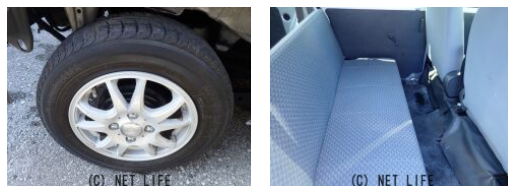

備考なし

|                        |                            |       |         |
|------------------------|----------------------------|-------|---------|
| 車名                     | ダイハツ ハイゼットカーゴ<br>660 スペシャル |       |         |
| 本体価格(消費税込)<br>支払総額(税込) | 44万円 (45万円)                |       |         |
| 年式                     | 2014年 前期 (H26)             |       |         |
| 走行距離                   | 17万 km                     |       |         |
| 保証                     | 保証付・1ヶ月・1千km               |       |         |
| 法定整備                   | 法定整備含                      |       |         |
| 色                      | シルバー                       |       |         |
| 車検                     | 検2年付                       | 修復歴   | 無       |
| リサイクル                  | リ済込                        | 駆動方式  | 2WD     |
| 燃料                     | ガソリン                       | ミッション | 5MTインパネ |
| ハンドル                   | 右                          | 乗車定員  | 4名      |
| ドア                     | 5D                         | 車台番号  | 938     |