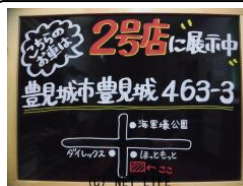

格安現状販売車☆車検満タンですすぐ乗れます！ ドドンパ車店2号店にて展示中!豊見  
 城市豊見城463-3海軍壕公園近く!TEL098-996-1611

**ドドンパ車店** 豊見城市豊見城 463-3  
**2号店に展示中**

車名	スズキ エブリー PA ハイライフ 車検満タン ☆現状販売☆格安車☆すぐ乗れ...		
本体価格(消費税込) 支払総額(税込)	<b>38万円 (41万円)</b>		
年式	2011年 前期 (H23)		
走行距離	15.6万 km		
保証	保証無		
法定整備	法定整備無		
色	ホワイト		
車検	検R9/2	修復歴	無
リサイクル	リ済込	駆動方式	2WD
燃料	ガソリン	ミッション	3ATインパネ
ハンドル	右	乗車定員	4名
ドア	5D	車台番号	357