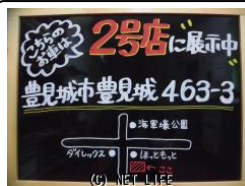

全車納車時に、エンジンオイル・バッテリー・A/Cフィルター・ワイパー新品に交換します!★内外装ピカピカに仕上げ、自信を持って展示しております!ぜひ一度実車をご覧にいらしてください!お電話でのお問い合わせはTEL098-996-1611...

**トドンパ車店** 豊見城市豊見城 463-3  
2号店に展示中

車名	トヨタ SAI S 車検2年付き☆HDDナビ CD DVD フルセグ B...		
本体価格(消費税込) 支払総額(税込)	<b>68万円 (73万円)</b>		
年式	2012年 (H24)		
走行距離	9万 km		
保証	保証付・3ヶ月・3千km		
法定整備	法定整備含		
色	ホワイトパールクリスタルシャイン		
車検	検2年付	修復歴	無
リサイクル	リ済込	駆動方式	2WD
燃料	ハイブリッド	ミッション	CVTインパネ
ハンドル	右	乗車定員	5名
ドア	4D	車台番号	501