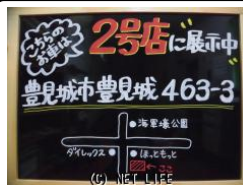

全車納車時に、エンジンオイル・バッテリー・A/Cフィルター・ワイパー新品に交換します!★内外装ピカピカに仕上げ、自信を持って展示しております!ぜひ一度実車をご覧にいらしてください!お電話でのお問い合わせはTEL098-996-1611...

トドンパ車店 豊見城市豊見城 463-3
2号店に展示中

車名	トヨタ SAI S 車検2年付き☆HDDナビ CD DVD フルセグ B...		
本体価格(消費税込) 支払総額(税込)	68万円 (73万円)		
年式	2012年 (H24)		
走行距離	9万 km		
保証	保証付・3ヶ月・3千km		
法定整備	法定整備含		
色	ホワイトパールクリスタルシャイン		
車検	検2年付	修復歴	無
リサイクル	リ済込	駆動方式	2WD
燃料	ハイブリッド	ミッション	CVTインパネ
ハンドル	右	乗車定員	5名
ドア	4D	車台番号	501