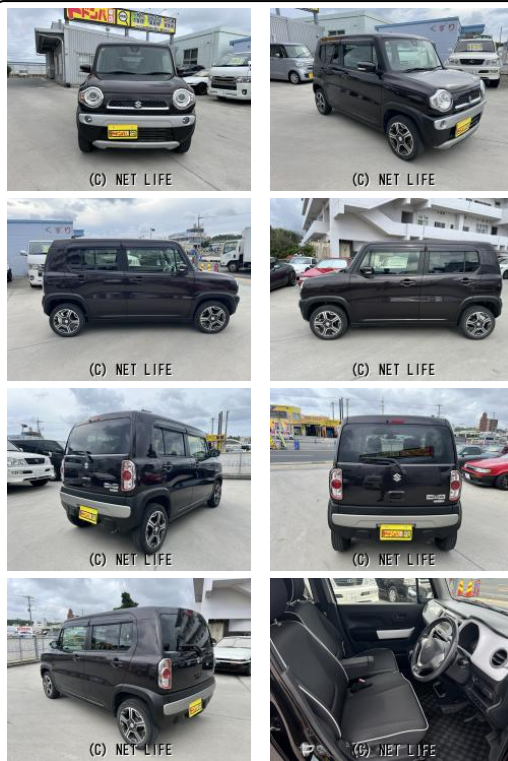

備考なし

豊見城市名嘉地 218-3
本店に展示中

車名

スズキ ハスラー
Xターボ レーダーブレーキサ
ポート TVナビBlueto...

本体価格(消費税込)
支払総額(税込)

73万円 (79万円)

年式

2014年 (H26)

走行距離

5.9万 km

保証

保証付・3ヶ月・3千km

法定整備

法定整備含

色

ブラウン

燃料

ガソリン

ミッション

AT

ハンドル

右

乗車定員

4名