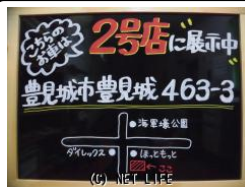

全車納車時に、エンジンオイル・バッテリー・A/Cフィルター・ワイパー新品に交換します!★内外装ピカピカに仕上げ、自信を持って展示しております!ぜひ一度実車をご覧ください!お電話でのお問い合わせはTEL098-996-1611...

ドドンパ車店 豊見城市豊見城 463-1
2号店に展示中

| | | | |
|------------------------|--|-------|---------|
| 車名 | トヨタ エスティマ アエラス 車検2年付き☆両側 パワスラ SDナビ フルセグ... | | |
| 本体価格(消費税込) 支払総額(税込) | 88万円 (98万円) | | |
| 年式 | 2013年 (H25) | | |
| 走行距離 | 10.9万 km | | |
| 保証 | 保証付・12ヶ月・15千km | | |
| 法定整備 | 法定整備含 | | |
| 色 | ホワイトパールクリスタルシャイン | | |
| 車検 | 検2年付 | 修復歴 | 無 |
| リサイクル | リ済込 | 駆動方式 | 2WD |
| 燃料 | ガソリン | ミッション | CVTインパネ |
| ハンドル | 右 | 乗車定員 | 7名 |
| ドア | 5D | 車台番号 | 796 |