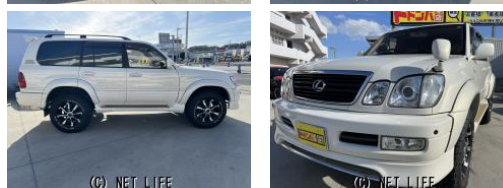

備考なし

ドドンパ車店 豊見城市名嘉地 218-3
本店に展示中

車名

トヨタ
ランドクルーザー100
シグナス 1ナンバー貨物登録

本体価格(消費税込)
支払総額(税込)

185万円 (195万円)

年式

2002年 (H14)

走行距離

10万 km

保証

保証無

法定整備

法定整備含

色

パールホワイト