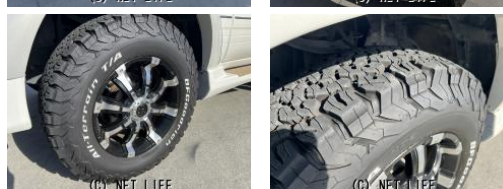

備考なし

ドドンパ車店 豊見城市名嘉地 218-3
本店に展示中

車名

トヨタ
ランドクルーザー100
シグナス 1ナンバー貨物登録

本体価格(消費税込)
支払総額(税込)

185万円 (195万円)

年式

2002年 (H14)

走行距離

10万 km

保証

保証無

法定整備

法定整備含

色

パールホワイト

燃料

ガソリン

ミッション

AT

ハンドル

右

乗車定員

5名