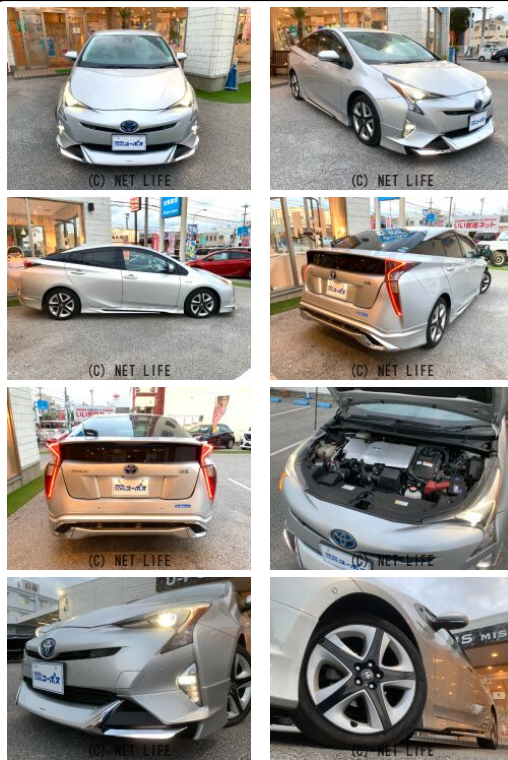

☆限定特価の決算セール☆開催中（3/23(日)まで）！！ご成約特典として最大10万円分の購入補助or下取り10万円保証を行っております♪通常よりもお得にご購入いただけるチャンスをお見逃しなく！！自社整備工場・板金工場を備え、

車名	トヨタ プリウス 1.8 A ツーリングセレクション		
本体価格(消費税込) 支払総額(税込)	<b>182万円 (191.1万円)</b>		
年式	2016年 前期 (H28)		
走行距離	5.5万 km		
保証	保証付・3ヶ月・距離無制限		
法定整備	法定整備含		
色	シルバーメタリック		
車検	検2年付	修復歴	無
リサイクル	リ済込	駆動方式	2WD
燃料	ハイブリッド	ミッション	CVTインパネ
ハンドル	右	乗車定員	5名
ドア	5D	車台番号	869

### 装備・内装・外装・安全装備

パワーステアリング・パワーウィンドウ・エアコン・オートライト・LEDライト・ETC・ウインカーミラー・フォグランプ・電格ミラー・キーレス・スマートキー・キーフリースタート・プッシュスタート・集中ドアロック・盗難防止装置・ドライブレコーダー・TV(フルセグ/ワンセグ/)・ナビ(SDナビ他)・本革シート・フルフラットシート・シートヒーター・シートリフター・カメラ(バック/)・アルミホイール(17)・フルエアロ・ABS・横滑り防止装置・衝突被害軽減ブレーキ・衝突安全ボディ・クルーズコントロール・パーキングアシスト・アイドリングストップ・エアバック(運転席/助手席/サイド/カーテン)・