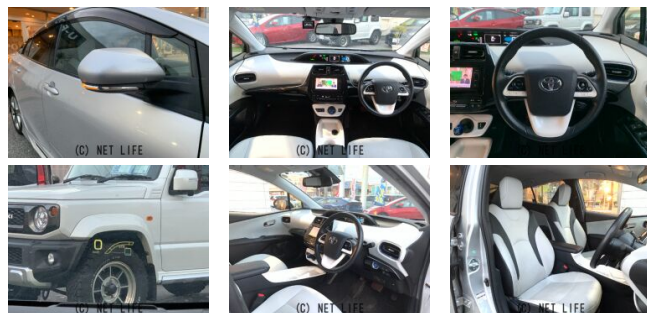

☆限定特価の決算セール☆開催中（3/23(日)まで）！！ご成約特典として最大10万円分の購入補助or下取り10万円保証を行っております♪通常よりもお得にご購入いただけるチャンスをお見逃しなく！！自社整備工場・板金工場を備え、

車名	トヨタ プリウス 1.8 A ツーリングセレクション		
本体価格(消費税込) 支払総額(税込)	<b>182万円 (191.1万円)</b>		
年式	2016年 前期 (H28)		
走行距離	5.5万 km		
保証	保証付・3ヶ月・距離無制限		
法定整備	法定整備含		
色	シルバーメタリック		
車検	検2年付	修復歴	無
リサイクル	リ済込	駆動方式	2WD
燃料	ハイブリッド	ミッション	CVTインパネ
ハンドル	右	乗車定員	5名
ドア	5D	車台番号	869

### 装備・内装・外装・安全装備

パワーステアリング・パワーウィンドウ・エアコン・オートライト・LEDライト・ETC・ウインカーミラー・フォグランプ・電格ミラー・キーレス・スマートキー・キーフリースタート・プッシュスタート・集中ドアロック・盗難防止装置・ドライブレコーダー・TV(フルセグ/ワンセグ/)・ナビ(SDナビ他)・本革シート・フルフラットシート・シートヒーター・シートリフター・カメラ(バック/)・アルミホイール(17)・フルエアロ・ABS・横滑り防止装置・衝突被害軽減ブレーキ・衝突安全ボディ・クルーズコントロール・パーキングアシスト・アイドリングストップ・エアバック(運転席/助手席/サイド/カーテン)・