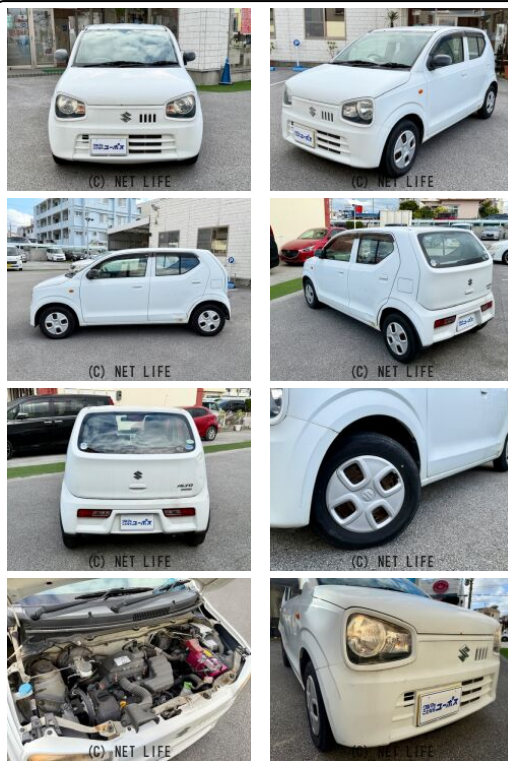

☆限定特価の決算セール☆開催中（3/23(日)まで）！！ご成約特典として最大10万円分の購入補助or下取り10万円保証を行っております♪通常よりもお得にご購入いただけるチャンスをお見逃しなく！！自社整備工場・板金工場を備え、

車名	スズキ アルト 660 L		
本体価格(消費税込) 支払総額(税込)	38万円 (42.9万円)		
年式	2016年 後期 (H28)		
走行距離	4.4万 km		
保証	保証無		
法定整備	法定整備無		
色	スペリアホワイト		
車検	検R8/3	修復歴	無
リサイクル	リ済込	駆動方式	2WD
燃料	ガソリン	ミッション	CVTインパネ
ハンドル	右	乗車定員	4名
ドア	5D	車台番号	936

#### 装備・内装・外装・安全装備

パワーステアリング・パワーウィンドウ・エアコン・光軸調整・キーレス・フルフラットシート・ABS・横滑り防止装置・衝突安全ボディ・アイドリングストップ・エアバック(運転席/助手席/)