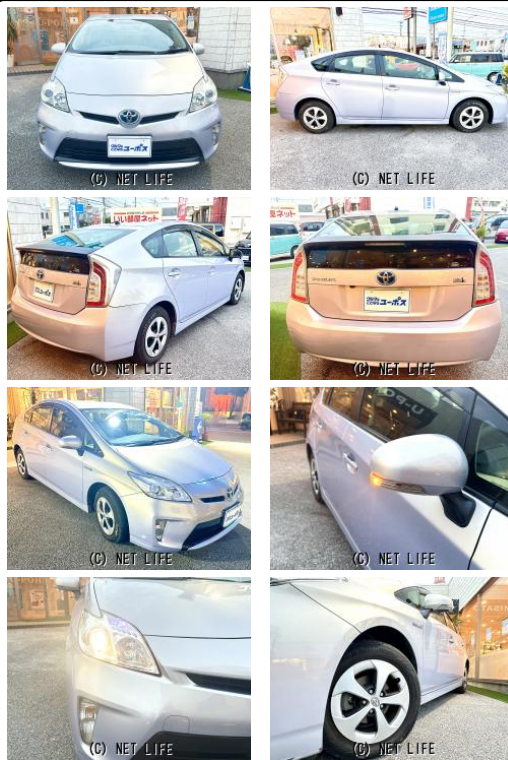

販売価格見直しました!!!★さらにユーポス美里店でご成約のお客様限定!!!簡単な条件をクリアしていただく事でお値引きの特典をご用意しております☆沖縄ユーポス全店の車両が対象です♪詳しくは来店時にスタッフにお声掛け下さい☆車両も他にはな

ユーポス美里店のお問い合わせ

098-921-0203

※お問合せの際は、「クロスロード」を見た！とお伝えください。

更新日 11月21日 18:44

<https://www.o-cross.net/car/toyota/S122/003868-1241120-N0002/>

ユーポス美里店
沖縄県沖縄市東1-25-5

営業時間: 10:00~20:00

定休日: 水曜日

車名	トヨタ プリウス L アイドリングストップ E TC車載器 県内買取直売車両...		
本体価格(消費税込) 支払総額(税込)	78万円 (86.3万円)		
年式	2015年 (H27)		
走行距離	8.4万 km		
保証	保証無		
法定整備	法定整備含		
色	ライトパープルマイカメタリック		
車検	検R7/12	修復歴	無
リサイクル	リ済込	駆動方式	2WD
燃料	ガソリン	ミッション	CVTインパネ
ハンドル	右	乗車定員	5名
ドア	5D	車台番号	361