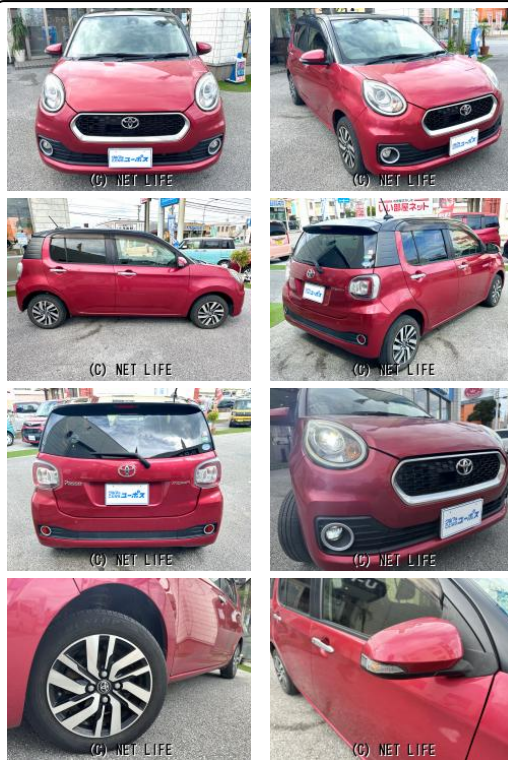

販売価格見直しました!!!★さらにユーポス美里店でご成約のお客様限定!!!簡単な条件をクリアしていただく事でお値引きの特典をご用意しております☆沖縄ユーポス全店の車両が対象です♪詳しくは来店時にスタッフにお声掛け下さい☆車両も他にはな

車名	トヨタ パッソ モーダ Gパッケージワン オーナー 純正14インチアル...		
本体価格(消費税込) 支払総額(税込)	69万円 (76.7万円)		
年式	2016年 (H28)		
走行距離	7.8万 km		
保証	保証無		
法定整備	法定整備無		
色	マゼンダベリーマイカメタリック 2		
車検	検R7/10	修復歴	無
リサイクル	リ済込	駆動方式	2WD
燃料	ガソリン	ミッション	CVTインパネ
ハンドル	右	乗車定員	5名
ドア	5D	車台番号	626