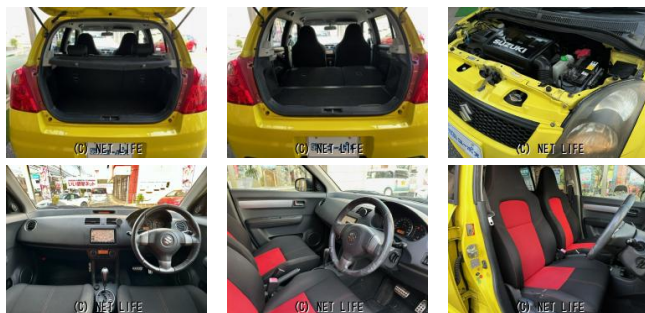

クリスマスセール開催中★～12/28(土)まで!台数限定ですのでお急ぎください
 !!!特選車を特別価格でご案内!!!ご成約特典としてなんと!最大10万円分の購
 入補助or下取り10万円保証をご用意しております!!!そしてさらに、掲載中の車...

ユーポス美里店のお問い合わせ

098-921-0203

※お問合せの際は、「クロスロード」を見た!とお伝えください。

更新日 12月24日 20:27

<https://www.o-cross.net/car/suzuki/S013/003868-1241012-N0001/>

スズキ スイフト
 スポーツ 県内直売車両 純正
 16インチアルミホイール ビ...

車名	スズキ スイフト スポーツ 県内直売車両 純正 16インチアルミホイール ビ...		
本体価格(消費税込) 支払総額(税込)	43万円 (51万円)		
年式	2007年 (H19)		
走行距離	8.3万 km		
保証	保証無		
法定整備	法定整備含		
色	チャンピオンイエロー4		
車検	検2年付	修復歴	無
リサイクル	リ済込	駆動方式	2WD
燃料	ガソリン	ミッション	AT
ハンドル	右	乗車定員	5名
ドア	5D	車台番号	036

装備・内装・外装・安全装備

パワーステアリング・パワーウィンドウ・エアコン・光軸調整・HID・ETC・
 ウィンカーミラー・電格ミラー・キーレス・スマートキー・TV(フルセグ)/・
 アルミホイール(16)・ABS・エアバック(運転席/)

装備備考

●ユーポスの特徴はアフターサービスです!自社整備工場・板金工
 場を備え、車検から事故の修理まで対応致します。長く乗る車だか
 らこそ、信頼のユーポスで車選びを!!!