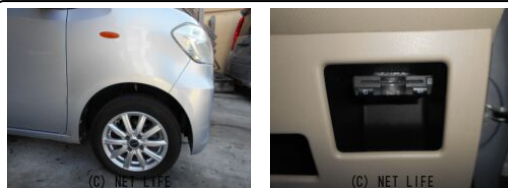

車検入ってます！ナンバー付き！ETC付き！

| | | | |
|------------------------|----------------------|-------|--------|
| 車名 | ダイハツ タントエグゼ 660 L | | |
| 本体価格(消費税込) 支払総額(税込) | 35万円 (36万円) | | |
| 年式 | 2014年 前期 (H26) | | |
| 走行距離 | 7万 km | | |
| 保証 | 保証付・1ヶ月・2千km | | |
| 法定整備 | 法定整備無 | | |
| 色 | シルバー | | |
| 車検 | 検R9/2 | 修復歴 | 無 |
| リサイクル | リ済込 | 駆動方式 | 2WD |
| 燃料 | ガソリン | ミッション | CVTコラム |
| ハンドル | 右 | 乗車定員 | 4名 |
| ドア | 5D | 車台番号 | 866 |