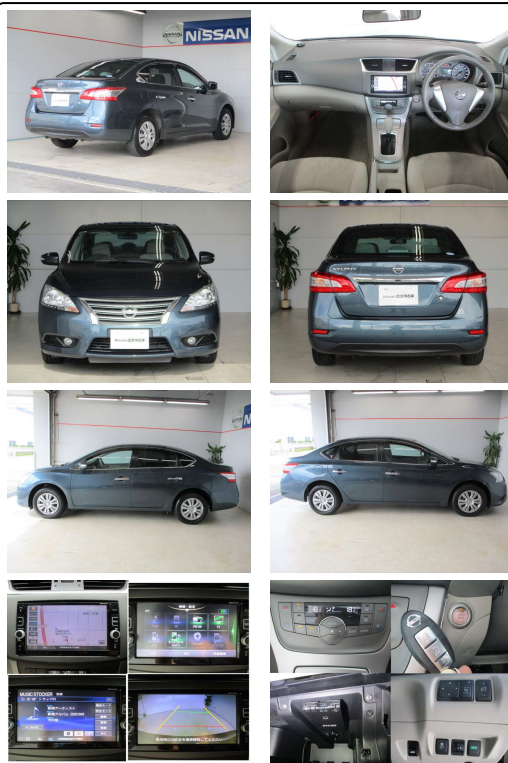

備考なし

琉球日産自動車

車名

日産 シルフィ
1.8 X

本体価格(消費税込)
支払総額(税込)

94.6万円 (101.4万円)

年式

2016年 (H28)

走行距離

2.7万 km

保証

保証付

法定整備

法定整備含

色

ダークブルーメタリック

燃料

ガソリン

ミッション

CVTフロア

ハンドル

右

乗車定員

5名