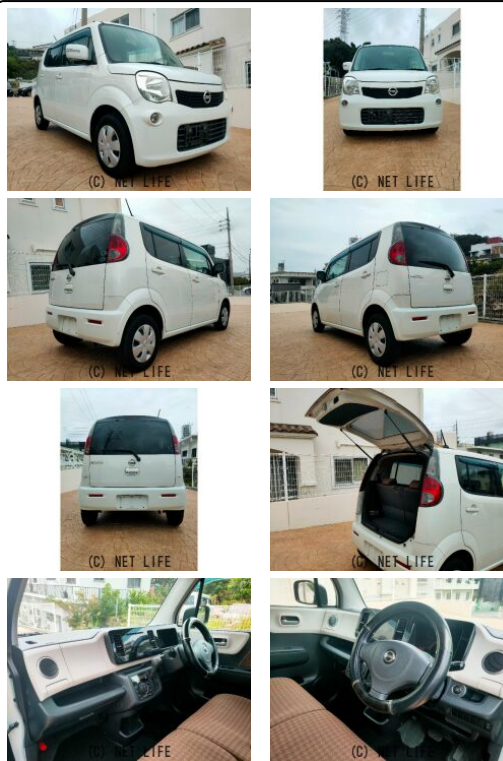

備考なし

車名	日産 モコ 660 X		
本体価格(消費税込) 支払総額(税込)	ご成約 (---)		
年式	2011年 (H23)		
走行距離	12万 km		
保証	保証無		
法定整備	法定整備含		
色	スノーパールホワイト3コートパール		
車検	検2年付	修復歴	無
リサイクル	リ済込	駆動方式	2WD
燃料	ガソリン	ミッション	CVTインパネ
ハンドル	右	乗車定員	4名
ドア	5D	車台番号	216

装備・内装・外装・安全装備

パワーステアリング・パワーウィンドウ・エアコン・電格ミラー・キーレス・
プッシュスタート・カメラ(バック/)・ABS・エアバック(運転席/助手席/)

装備備考

●パワーステアリング●パワーウィンドウ●エアコン●キーレス●
ABS●運転席エアバッグ●助手席エアバッグ●CD●バックカメ
ラ●電格ミラー●プッシュスタート●ラジオ●ミュージック接続可

オートショップTAKAHARAのお問い合わせ