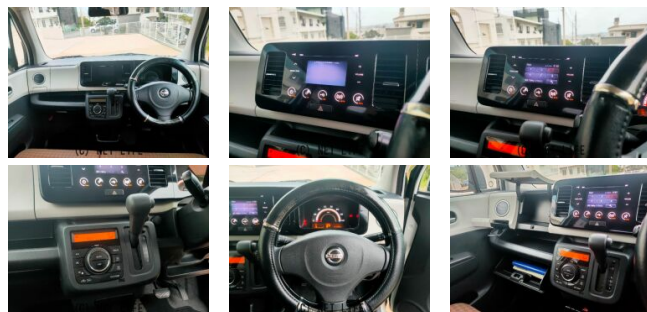

備考なし

車名	日産 モコ 660 X		
本体価格(消費税込) 支払総額(税込)	ご成約 (---)		
年式	2011年 (H23)		
走行距離	12万 km		
保証	保証無		
法定整備	法定整備含		
色	スノーパールホワイト3コートパール		
車検	検2年付	修復歴	無
リサイクル	リ済込	駆動方式	2WD
燃料	ガソリン	ミッション	CVTインパネ
ハンドル	右	乗車定員	4名
ドア	5D	車台番号	216

装備・内装・外装・安全装備

パワーステアリング・パワーウィンドウ・エアコン・電格ミラー・キーレス・
プッシュスタート・カメラ(バック/)・ABS・エアバック(運転席/助手席/)

装備備考

●パワーステアリング●パワーウィンドウ●エアコン●キーレス●
ABS●運転席エアバッグ●助手席エアバッグ●CD●バックカメ
ラ●電格ミラー●プッシュスタート●ラジオ●ミュージック接続可

オートショップTAKAHARAのお問い合わせ