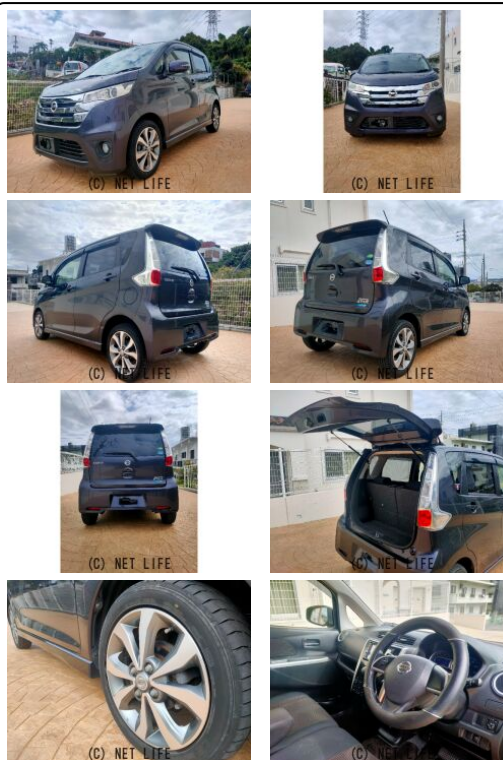

備考なし

車名	日産 デイズ 660 ハイウェイスターG		
本体価格(消費税込) 支払総額(税込)	30万円 (36万円)		
年式	2014年 (H26)		
走行距離	14万 km		
保証	保証無		
法定整備	法定整備含		
色	プレミアムパープルパール		
車検	検2年付	修復歴	無
リサイクル	リ済込	駆動方式	2WD
燃料	ガソリン	ミッション	CVTインパネ
ハンドル	右	乗車定員	4名
ドア	5D	車台番号	137

装備・内装・外装・安全装備

パワーステアリング・パワーウィンドウ・エアコン・ETC・電格ミラー・キーレス・スマートキー・TV(ワンセグ/)・カメラ(サイド/全周囲/バック/)・アルミホイール・フルエアロ・ABS・エアバック(運転席/助手席/)

装備備考

●パワーステアリング●パワーウィンドウ●エアコン●キーレス●ABS●運転席エアバッグ●助手席エアバッグ●バックカメラ●フルエアロ●ETC●電格ミラー●スマートキー●ラジオ●CD●ミ...