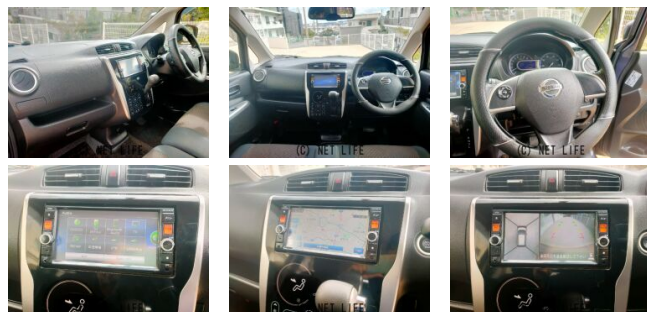

備考なし

車名	日産 デイズ 660 ハイウェイスターG		
本体価格(消費税込) 支払総額(税込)	30万円 (36万円)		
年式	2014年 (H26)		
走行距離	14万 km		
保証	保証無		
法定整備	法定整備含		
色	プレミアムパープルパール		
車検	検2年付	修復歴	無
リサイクル	リ済込	駆動方式	2WD
燃料	ガソリン	ミッション	CVTインパネ
ハンドル	右	乗車定員	4名
ドア	5D	車台番号	137

装備・内装・外装・安全装備

パワーステアリング・パワーウィンドウ・エアコン・ETC・電格ミラー・キーレス・スマートキー・TV(ワンセグ/)・カメラ(サイド/全周囲/バック/)・アルミホイール・フルエアロ・ABS・エアバック(運転席/助手席/)

装備備考

●パワーステアリング●パワーウィンドウ●エアコン●キーレス●ABS●運転席エアバッグ●助手席エアバッグ●バックカメラ●フルエアロ●ETC●電格ミラー●スマートキー●ラジオ●CD●ミ...