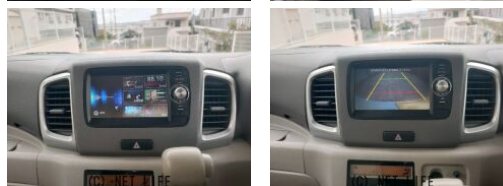

備考なし

オートショップTAKAHARAのお問い合わせ

098-939-2464

※お問合せの際は、「クロスロード」を見た！とお伝えください。

更新日 02月08日 10:25

<https://www.o-cross.net/car/suzuki/S049/003807-1250208-N0001/>

車名	スズキ スペーシア 660 T		
本体価格(消費税込) 支払総額(税込)	34万円 (37万円)		
年式	2014年 (H26)		
走行距離	13万 km		
保証	保証無		
法定整備	法定整備無		
色	パールホワイト		
車検	検R7/7	修復歴	無
リサイクル	リ済込	駆動方式	2WD
燃料	ガソリン	ミッション	CVTインパネ
ハンドル	右	乗車定員	4名
ドア	5D	車台番号	162

装備・内装・外装・安全装備

パワーステアリング・パワーウィンドウ・エアコン・電格ミラー・キーレス・スマートキー・TV(ワンセグ/)・カメラ(バック/)・ABS・エアバック(運転席/助手席/)・

装備備考

●パワーステアリング●パワーウィンドウ●エアコン●キーレス●ABS●運転席エアバッグ●助手席エアバッグ●電格ミラー●スマートキー●ラジオ●ミュージック接続可●ワンセグTV●バックカ...

オートショップTAKAHARA