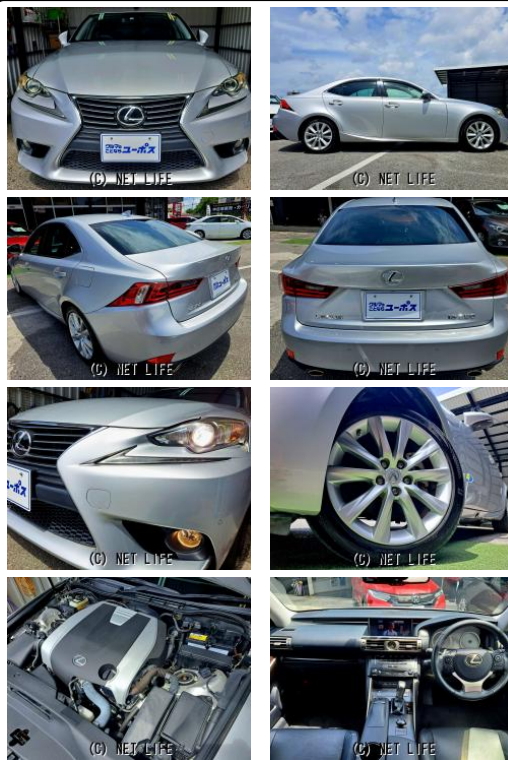

ユーポスコザ店では11/4(月)から11/24(日)までの期間、コザ店限定キャンペーンを開催中です☆成約特典もありますので詳しくは店頭にてお聞き下さい☆いい車を賢く購入するチャンスです!☆この機会に是非ご来店ください!!車のことならユ...

車名	レクサス IS IS250バージョンL 純 正ナビ バックモニター コー...		
本体価格(消費税込) 支払総額(税込)	<b>173万円 (188.5万円)</b>		
年式	2013年 (H25)		
走行距離	4.2万 km		
保証	保証無		
法定整備	法定整備含		
色	プラチナムシルバーメタリック		
車検	検2年付	修復歴	無
リサイクル	リ済込	駆動方式	2WD
燃料	ガソリン	ミッション	AT
ハンドル	右	乗車定員	5名
ドア	4D	車台番号	855

#### 装備・内装・外装・安全装備

キーレス・スマートキー・プッシュスタート・ナビ(メモリーナビ他)・シートヒーター・パワーシート・アルミホイール(17)・