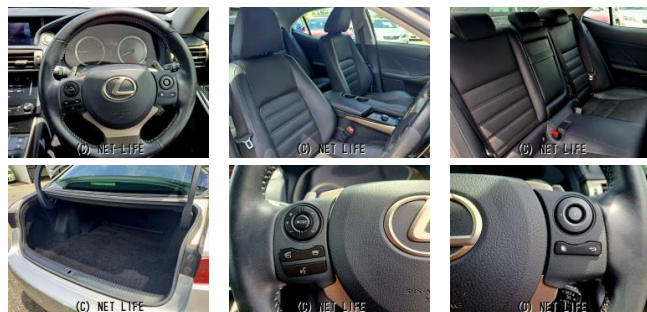

ユーポスコザ店では11/4(月)から11/24(日)までの期間、コザ店限定キャンペーンを開催中です☆成約特典もありますので詳しくは店頭にてお聞き下さい☆いい車を賢く購入するチャンスです!☆この機会に是非ご来店ください!!車のことならユ...

車名	レクサス IS IS250バージョンL 純 正ナビ バックモニター コー...		
本体価格(消費税込) 支払総額(税込)	<b>173万円 (188.5万円)</b>		
年式	2013年 (H25)		
走行距離	4.2万 km		
保証	保証無		
法定整備	法定整備含		
色	プラチナムシルバーメタリック		
車検	検2年付	修復歴	無
リサイクル	リ済込	駆動方式	2WD
燃料	ガソリン	ミッション	AT
ハンドル	右	乗車定員	5名
ドア	4D	車台番号	855

#### 装備・内装・外装・安全装備

キーレス・スマートキー・プッシュスタート・ナビ(メモリーナビ他)・シートヒーター・パワーシート・アルミホイール(17)・

#### 装備備考

●コーナーセンサー●パドルシフト●リアサンシェードスイッチ●ステアリングスイッチ●シートメモリー●横滑り防止●オプションで最長1年保証をお付けできます。有償でお選びいただける保証サ...

ユーポスコザ店のお問い合わせ