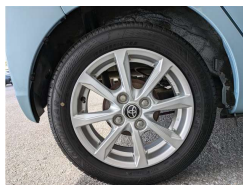

備考なし

OTM GROUP

全て新品交換して納車を致します!!!

車名	トヨタ ピクシスエポック 660G SAIII		
本体価格(消費税込) 支払総額(税込)	99万円 (103.7万円)		
年式	2020年 (R2)		
走行距離	0.6万 km		
保証	保証付		
法定整備	法定整備含		
色	ブルーメタリック		
車検	検R7/8	修復歴	無
リサイクル	リ済込	駆動方式	2WD
燃料	ガソリン	ミッション	AT
ハンドル	右	乗車定員	4名
ドア	5D	車台番号	506