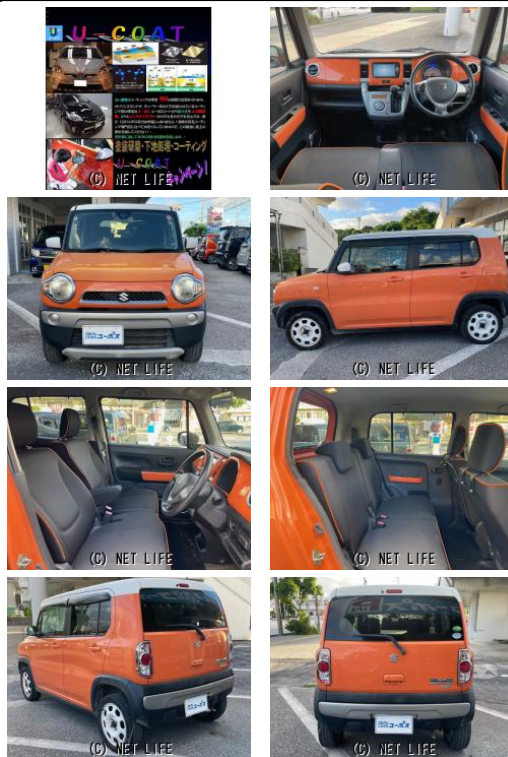

★在庫台数常時600台!厳選された在庫の中からピッタリな車が必ず見つかる!もちろん下取り査定も大歓迎!!ぜひ、この機会にユーポス知花店へ!!選べる最長10年保証。保証でカバーする範囲は業界最高水準の最大318項目・走行距離無制限。保証...

車名	スズキ ハスラー ETC バックカメラ スマートキー Pスタート シートヒ...		
本体価格(消費税込) 支払総額(税込)	50万円 (56.7万円)		
年式	2014年 (H26)		
走行距離	12万 km		
保証	保証無		
法定整備	法定整備無		
色	パッションオレンジII		
車検	検R7/7	修復歴	無
リサイクル	リ済込	駆動方式	2WD
燃料	ガソリン	ミッション	AT
ハンドル	右	乗車定員	4名
ドア	5D	車台番号	859

装備・内装・外装・安全装備

ETC・キーレス・スマートキー・シートヒーター・カメラ(バック/)・衝突被害軽減ブレーキ・

装備備考

●Pスタート●経験豊富なユーポスの査定士が安心のユーザー買取車を厳選仕入れ!!『良い物をより安く』比較して下さい質と価格を。全国80店舗展開中の買取専門店がベースですので下買取取価...

ユーポス知花店のお問い合わせ

098-921-0788

※お問合せの際は、「クロスロード」を見た!とお伝えください。