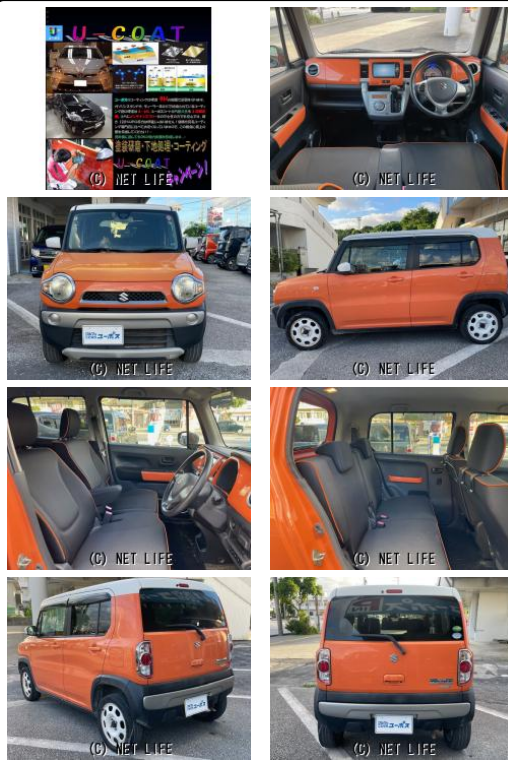

★在庫台数常時600台!厳選された在庫の中からピッタリな車が必ず見つかる!もちろん下取り査定も大歓迎!!ぜひ、この機会にユーポス知花店へ!!選べる最長10年保証。保証でカバーする範囲は業界最高水準の最大318項目・走行距離無制限。保証...

車名	スズキ ハスラー ETC バックカメラ スマートキー Pスタート シートヒ...		
本体価格(消費税込) 支払総額(税込)	<b>50万円 (56.7万円)</b>		
年式	2014年 (H26)		
走行距離	12万 km		
保証	保証無		
法定整備	法定整備無		
色	パッションオレンジII		
車検	検R7/7	修復歴	無
リサイクル	リ済込	駆動方式	2WD
燃料	ガソリン	ミッション	AT
ハンドル	右	乗車定員	4名
ドア	5D	車台番号	859

#### 装備備考

●Pスタート●経験豊富なユーポスの査定士が安心のユーザー買取車を厳選仕入れ!!『良い物をより安く』比較して下さい質と価格を。全国80店舗展開中の買取専門店がベースですので下買取取価...

ユーポス知花店のお問い合わせ