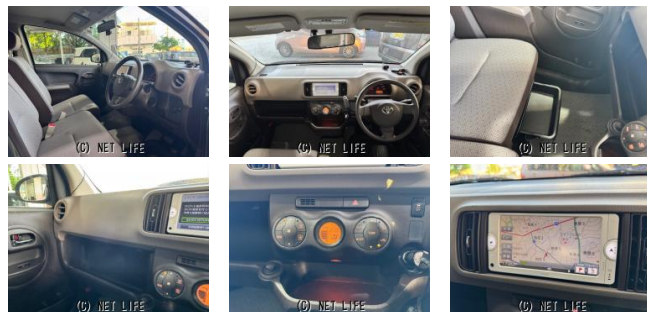

★在庫台数常時600台!厳選された在庫の中からピッタリな車が必ず見つかる!もちろん下取り査定も大歓迎!!ぜひ、この機会にユーポス知花店へ!!選べる最長10年保証。保証でカバーする範囲は業界最高水準の最大318項目・走行距離無制限。保証...

車名	トヨタ パッソ コーナーセンサー スマートキー ETC ライトレベライザ...		
本体価格(消費税込) 支払総額(税込)	60万円 (72.1万円)		
年式	2014年 (H26)		
走行距離	4.3万 km		
保証	保証付・3ヶ月・距離無制限		
法定整備	法定整備含		
色	ヒスイパールメタリック		
車検	検2年付	修復歴	無
リサイクル	リ済込	駆動方式	2WD
燃料	ガソリン	ミッション	AT
ハンドル	右	乗車定員	5名
ドア	5D	車台番号	334

装備・内装・外装・安全装備

ETC・キーレス・スマートキー・

装備備考

●コーナーセンサー●ライトレベライザー●横すべり防止装置●経験豊富なユーポスの査定士が安心のユーザー買取車を厳選仕入れ!
!『良い物をより安く』比較して下さい質と価格を。全国80店舗...

ユーポス知花店のお問い合わせ

098-921-0788

※お問合せの際は、「クロスロード」を見た!とお伝えください。

更新日 10月25日 16:07