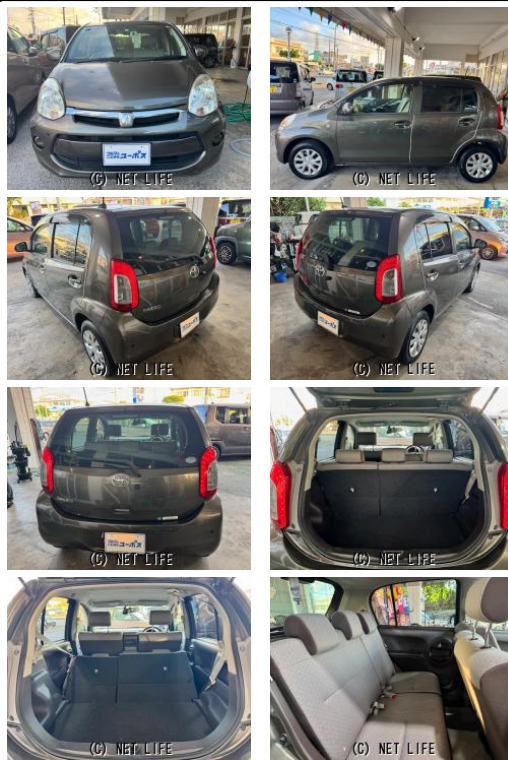

★在庫台数常時600台!厳選された在庫の中からピッタリな車が必ず見つかる!もちろん下取り査定も大歓迎!!ぜひ、この機会にユーポス知花店へ!!選べる最長10年保証。保証でカバーする範囲は業界最高水準の最大318項目・走行距離無制限。保証...

車名	トヨタ パッソ コーナーセンサー スマートキー ETC ライトレベライザ...		
本体価格(消費税込) 支払総額(税込)	60万円 (72.1万円)		
年式	2014年 (H26)		
走行距離	4.3万 km		
保証	保証付・3ヶ月・距離無制限		
法定整備	法定整備含		
色	ヒスイパールメタリック		
車検	検2年付	修復歴	無
リサイクル	リ済込	駆動方式	2WD
燃料	ガソリン	ミッション	AT
ハンドル	右	乗車定員	5名
ドア	5D	車台番号	334

装備・内装・外装・安全装備

ETC・キーレス・スマートキー・

装備備考

●コーナーセンサー●ライトレベライザー●横すべり防止装置●経験豊富なユーポスの査定士が安心のユーザー買取車を厳選仕入れ!
!『良い物をより安く』比較して下さい質と価格を。全国80店舗...

ユーポス知花店のお問い合わせ

098-921-0788

※お問合せの際は、「クロスロード」を見た!とお伝えください。

更新日 10月25日 16:07