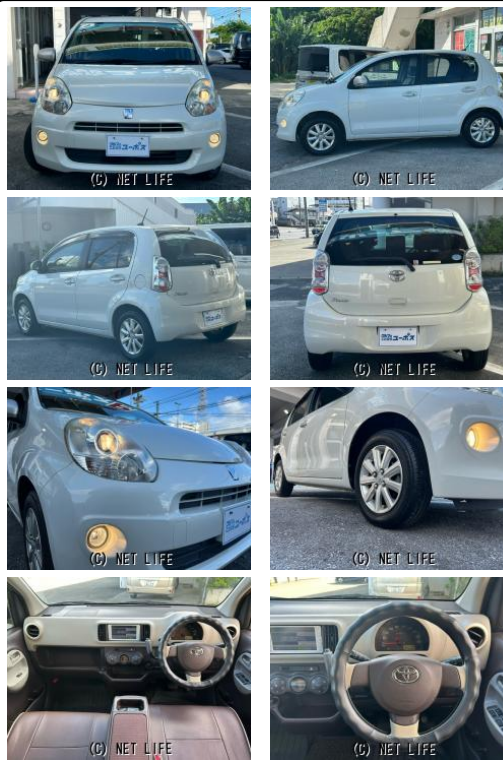

【全店の車両を知花店にて案内可能です!※人気車種からドンドン売れますよ〜〜☆
] ユーポスだから出来る!!お得なキャンペーン☆(^^♪ どこにも負けない10年
 保証アフターも充実してます!!!この機会に是非お越し下さい!!ご来店お待ちしております...

車名	トヨタ パッソ プラスハナ ETC 純正 ナビ Bluetoothオ...		
本体価格(消費税込) 支払総額(税込)	41万円 (51.3万円)		
年式	2014年 (H26)		
走行距離	9.7万 km		
保証	保証付・3ヶ月・距離無制限		
法定整備	法定整備含		
色	シンジュパールマイカ		
車検	検2年付	修復歴	無
リサイクル	リ済込	駆動方式	2WD
燃料	ガソリン	ミッション	AT
ハンドル	右	乗車定員	5名
ドア	5D	車台番号	602

装備・内装・外装・安全装備

ETC・キーレス・スマートキー・ナビ(メモリーナビ他)・

装備備考

●プラスハナ●ワンセグ●経験豊富なユーポスの査定士が安心のユーザー買取車を厳選仕入れ!!『良い物をより安く』比較して下さい
 質と価格を。全国80店舗展開中の買取専門店がベースですので...

ユーポス知花店のお問い合わせ

098-921-0788

※お問合せの際は、「クロスロード」を見た!とお伝えください。

更新日 10月07日 19:32