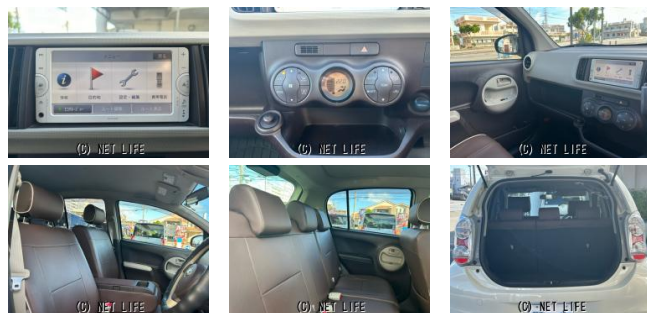

【全店の車両を知花店にて案内可能です!※人気車種からドンドン売れますよ〜〜☆
] ユーポスだから出来る!!お得なキャンペーン☆(^^♪ どこにも負けない10年
 保証アフターも充実してます!!!この機会に是非お越し下さい!!ご来店お待ちしております...

車名	トヨタ パッソ プラスハナ ETC 純正 ナビ Bluetoothオ...		
本体価格(消費税込) 支払総額(税込)	41万円 (51.3万円)		
年式	2014年 (H26)		
走行距離	9.7万 km		
保証	保証付・3ヶ月・距離無制限		
法定整備	法定整備含		
色	シンジュパールマイカ		
車検	検2年付	修復歴	無
リサイクル	リ済込	駆動方式	2WD
燃料	ガソリン	ミッション	AT
ハンドル	右	乗車定員	5名
ドア	5D	車台番号	602

装備・内装・外装・安全装備

ETC・キーレス・スマートキー・ナビ(メモリーナビ他)・

装備備考

●プラスハナ●ワンセグ●経験豊富なユーポスの査定士が安心のユーザー買取車を厳選仕入れ!!『良い物をより安く』比較して下さい
 質と価格を。全国80店舗展開中の買取専門店がベースですので...

ユーポス知花店のお問い合わせ

098-921-0788

※お問合せの際は、「クロスロード」を見た!とお伝えください。

更新日 10月07日 19:32