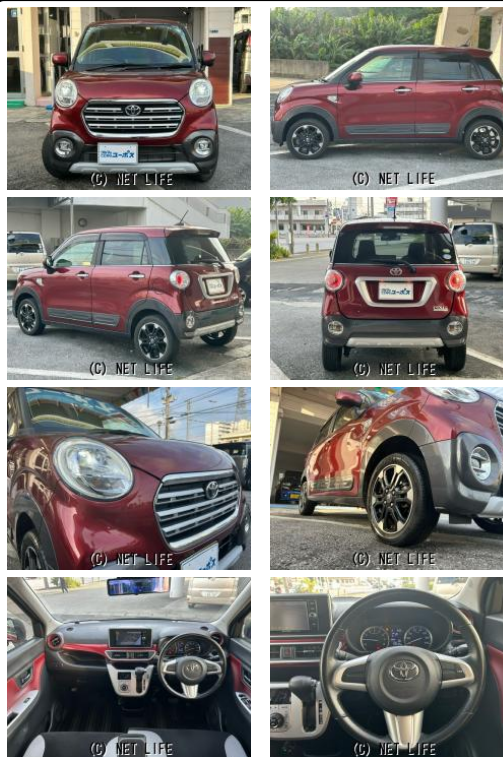

【全店の車両を知花店にて案内可能です!※人気車種からドンドン売れますよ〜〜☆  
 ] ユーポスだから出来る!!お得なキャンペーン☆(^^♪ どこにも負けない10年  
 保証アフターも充実してます!!!この機会に是非お越し下さい!!ご来店お待ちしております...

|                        |  |       |         |
|------------------------|--|-------|---------|
| 車名                     | トヨタ ピクシスジョイ<br>C G SAIL ETC 純<br>正ナビ Bluetoothオ... |       |         |
| 本体価格(消費税込)<br>支払総額(税込) | <b>75万円 (80万円)</b>                                 |       |         |
| 年式                     | 2018年 (H30)  |       |         |
| 走行距離                   | 9.4万 km  |       |         |
| 保証                     | 保証無  |       |         |
| 法定整備                   | 法定整備含  |       |         |
| 色                      | ファイアーオーツレッドメタリックII                                 |       |         |
| 車検                     | 検R7/7  | 修復歴   | 無       |
| リサイクル                  | リ済込  | 駆動方式  | 2WD     |
| 燃料                     | ガソリン   | ミッション | CVTインパネ |
| ハンドル                   | 右  | 乗車定員  | 4名      |
| ドア                     | 5D   | 車台番号  | 970     |

**装備・内装・外装・安全装備**

ETC・ナビ(メモリーナビ他)・カメラ(バック/)

**装備備考**

●C G SAIL●スマートアシスト●経験豊富なユーポスの査定士が安心のユーザー買取車を厳選仕入れ!!『良い物をより安く』  
 』比較して下さい質と価格を。全国80店舗展開中の買取専門店が...

ユーポス知花店のお問い合わせ

**098-921-0788**

※お問合せの際は、「クロスロード」を見た!とお伝えください。