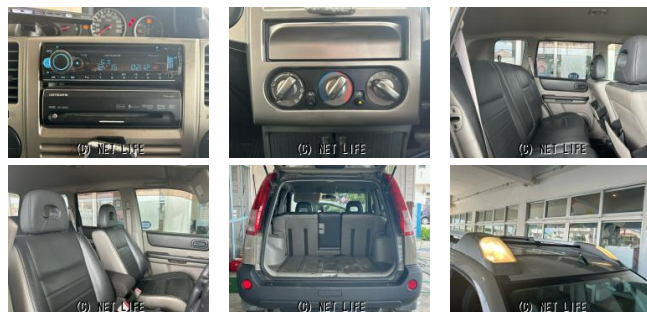

【全店の車両を知花店にて案内可能です!※人気車種からドンドン売れますよ〜〜☆
 】ユーポスだから出来る!!お得なキャンペーン☆(^^♪ どこにも負けない10年
 保証アフターも充実してます!!!この機会に是非お越し下さい!!ご来店お待ちしております...

| | | | |
|------------------------|---|-------|-----|
| 車名 | 日産 エクストレイル stt ハイパールーフレール 車検2年付き スマートキー | | |
| 本体価格(消費税込) 支払総額(税込) | 46万円 (59.7万円) | | |
| 年式 | 2006年 (H18) | | |
| 走行距離 | 14.7万 km | | |
| 保証 | 保証無 | | |
| 法定整備 | 法定整備含 | | |
| 色 | アッシュカーキ | | |
| 車検 | 検2年付 | 修復歴 | 無 |
| リサイクル | リ済込 | 駆動方式 | 2WD |
| 燃料 | ガソリン | ミッション | AT |
| ハンドル | 右 | 乗車定員 | 5名 |
| ドア | 5D | 車台番号 | 282 |

装備・内装・外装・安全装備

装備備考

経験豊富なユーポスの査定士が安心のユーザー買取車を厳選仕入れ
 !!『良い物をより安く』比較して下さい質と価格を。全国80店
 舗展開中の買取専門店がベースですので下取買取価格は絶対の自信...

ユーポス知花店のお問い合わせ

098-921-0788

※お問合せの際は、「クロスロード」を見た!とお伝えください。

更新日 10月07日 19:32

<https://www.o-cross.net/car/nissan/S020/003613-1240825-N0001/>