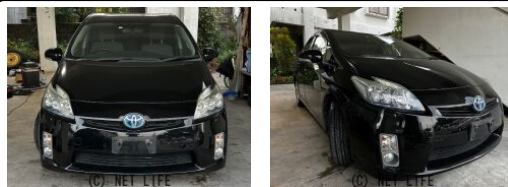

●★★LINE ID[@805icat]お友達登録してお気軽にお問い合わせください
 ださい★このお車のご返済例「ボーナス払いなし♪月々5000円～OK♪」カワイイ車、カッコいい車、毎週続々在庫致しますので、お見逃しがないようにお願いいたします

車名	トヨタ プリウス 1.8 S ツーリングセレクション★スマートキー☆純正1...		
本体価格(消費税込) 支払総額(税込)	55万円 (65万円)		
年式	2010年 前期 (H22)		
走行距離	13.1万 km		
保証	保証付・24ヶ月・20千km		
法定整備	法定整備含		
色	ブラック		
車検	検2年付	修復歴	有
リサイクル	リ済込	駆動方式	2WD
燃料	ハイブリッド	ミッション	—
ハンドル	右	乗車定員	5名
ドア	5D	車台番号	709