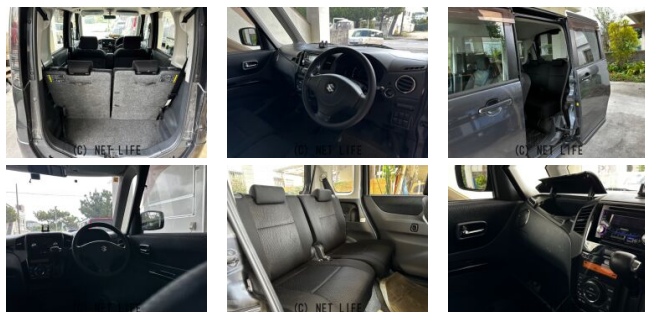

●★★LINE ID[@805icat]お友達登録してお気軽にお問い合わせください
 ださい★このお車のご返済例「ボーナス払いなし♪月々5000円～OK♪」カワイイ車、カッコいい車、毎週続々在庫致しますので、お見逃しがないようにお願いいたします

車名	スズキ パレット 660 SW XS		
本体価格(消費税込) 支払総額(税込)	14万円 (15万円)		
年式	2010年 (H22)		
走行距離	11.7万 km		
保証	保証無		
法定整備	法定整備無		
色	ガンメタリック		
車検	検R7/8	修復歴	有
リサイクル	リ済込	駆動方式	2WD
燃料	ガソリン	ミッション	CVTインパネ
ハンドル	右	乗車定員	4名
ドア	5D	車台番号	240

装備・内装・外装・安全装備

パワーステアリング・パワーウィンドウ・エアコン・光軸調整・HID・
 プライバシーガラス・電格ミラー・スマートキー・プッシュスタート・
 集中ドアロック・盗難防止装置・ベンチシート・カメラ(バック)/
 スライドドア(両側(片側のみ電動))・ABS・横滑り防止装置・
 エアバック(運転席/助手席/)

装備備考

- パワーステアリング●パワーウィンドウ●エアコン●ABS●運
 転席エアバッグ●助手席エアバッグ●CD●バックカメラ●HID
- プライバシーガラス ●電格ミラー●スマートキー●プッシュ...