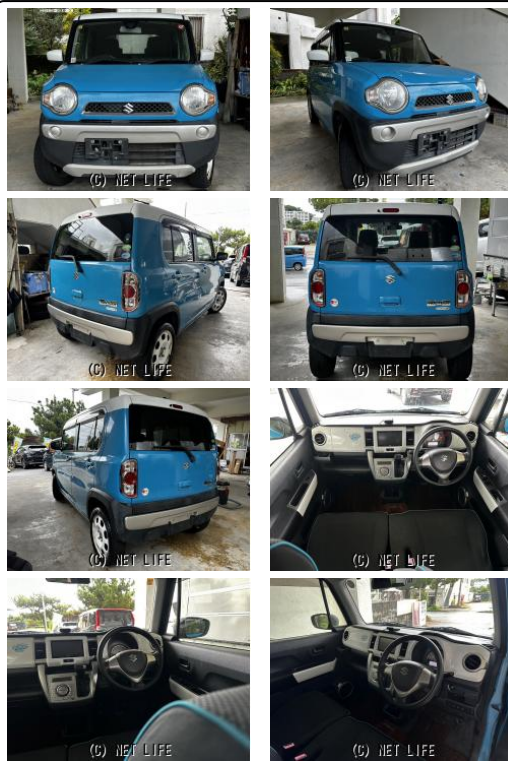

★★LINE ID[@805icatI]お友達登録してお気軽にお問い合わせくだ
 さい★このお車のご返済例「ボーナス払いなし♪月々5000円～OK♪」カワイイ車
 、カッコいい車、毎週続々在庫致しますので、お見逃しがないようにお願いいたします!.

車名	スズキ ハスラー G★スマートキー☆プッシュス タート★オートエアコン☆ET...		
本体価格(消費税込) 支払総額(税込)	49万円 (57万円)		
年式	2015年 (H27)		
走行距離	10.8万 km		
保証	保証付・1ヶ月・1千km		
法定整備	法定整備含		
色	ブルーII		
車検	検2年付	修復歴	無
リサイクル	リ済込	駆動方式	2WD
燃料	ガソリン	ミッション	AT
ハンドル	右	乗車定員	4名
ドア	5D	車台番号	937

装備・内装・外装・安全装備

パワーステアリング・パワーウィンドウ・エアコン・光軸調整・ETC・
 プライバシーガラス・電格ミラー・キーレス・スマートキー・プッシュスタート・
 集中ドアロック・盗難防止装置・TV(ワンセグ/)・ナビ(SDナビ他)・ベンチシート・
 シートヒーター・アルミホイール・ABS・横滑り防止装置・アイドリングストップ・
 エアバック(運転席/)・

装備備考

●フル装備●A/C●オートA/C●P/S●P/W●CD●DV
 Dビデオ●ナビ●ワンセグTV●ABS●エアバック●Wエアパッ
 ク●スマートキー●プッシュスタート●アイドリングストップ●セ...