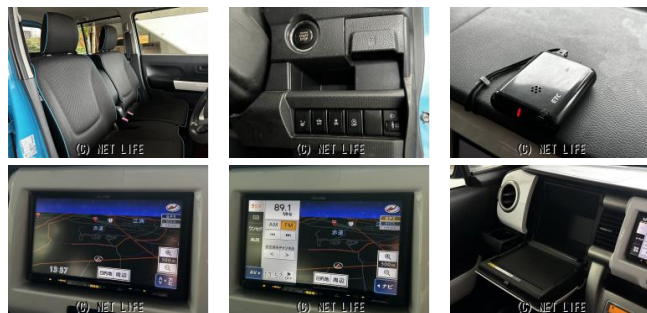

★★LINE ID[@805icatI]お友達登録してお気軽にお問い合わせくだ
 さい★このお車のご返済例「ボーナス払いなし♪月々5000円～OK♪」カワイイ車
 、カッコいい車、毎週続々在庫致しますので、お見逃しがないようにお願いいたします!.

車名	スズキ ハスラー G★スマートキー☆プッシュス タート★オートエアコン☆ET...		
本体価格(消費税込) 支払総額(税込)	49万円 (57万円)		
年式	2015年 (H27)		
走行距離	10.8万 km		
保証	保証付・1ヶ月・1千km		
法定整備	法定整備含		
色	ブルーII		
車検	検2年付	修復歴	無
リサイクル	リ済込	駆動方式	2WD
燃料	ガソリン	ミッション	AT
ハンドル	右	乗車定員	4名
ドア	5D	車台番号	937

装備・内装・外装・安全装備

パワーステアリング・パワーウィンドウ・エアコン・光軸調整・ETC・
 プライバシーガラス・電格ミラー・キーレス・スマートキー・プッシュスタート・
 集中ドアロック・盗難防止装置・TV(ワンセグ/)・ナビ(SDナビ他)・ベンチシート・
 シートヒーター・アルミホイール・ABS・横滑り防止装置・アイドリングストップ・
 エアバック(運転席/)・

装備備考

●フル装備●A/C●オートA/C●P/S●P/W●CD●DV
 Dビデオ●ナビ●ワンセグTV●ABS●エアバック●Wエアパッ
 ク●スマートキー●プッシュスタート●アイドリングストップ●セ...