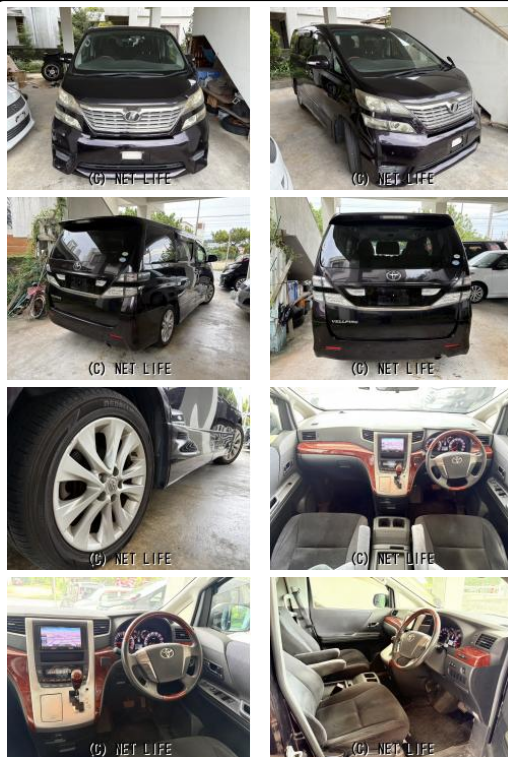

★★LINE ID[@805icat]お友達登録してお気軽にお問い合わせくだ
 さい★このお車のご返済例「ボーナス払いなし♪月々5000円～OK♪」カワイイ車
 、カッコいい車、毎週続々在庫致しますので、お見逃しがないようにお願いいたします!.

AUTO SHOP せでゅ～す☆お～とのお問い合わせ

098-921-3970

※お問合せの際は、「クロスロード」を見た！とお伝えください。

更新日 11月07日 11:10

<https://www.o-cross.net/car/toyota/S200/003524-1241107-N0001/>

AUTO SHOP せでゅ～す☆お～と

沖縄県沖縄市登川2-24-10

営業時間:

10:00～19:00

日曜日 12:00～19:00

定休日: 年中無休

車名	トヨタ ヴェルファイア 2.4Z プラチナムセレクシ ョン★両側パワースライド☆パ...		
本体価格(消費税込) 支払総額(税込)	99万円 (109万円)		
年式	2010年 (H22)		
走行距離	8.3万 km		
保証	保証付・24ヶ月・20千km		
法定整備	法定整備含		
色	パープル		
車検	検2年付	修復歴	無
リサイクル	リ済込	駆動方式	2WD
燃料	ガソリン	ミッション	AT
ハンドル	右	乗車定員	7名
ドア	5D	車台番号	097

装備・内装・外装・安全装備

パワーステアリング・パワーウィンドウ・エアコン・Wエアコン・光軸調整・HID・
 ウィンカーミラー・フォグランプ・プライバシーガラス・電格ミラー・
 電動リアゲート・キーレス・スマートキー・プッシュスタート・集中ドアロック・
 盗難防止装置・TV(フルセグ/)・ナビ(メモリーナビ他)・三列シート・オットマン・
 カメラ(バック/)・スライドドア(両側電動)・アルミホイール(18)・リアスポイラー・
 ABS・横滑り防止装置・衝突安全ボディ・クルーズコントロール・
 エアバック(運転席/)