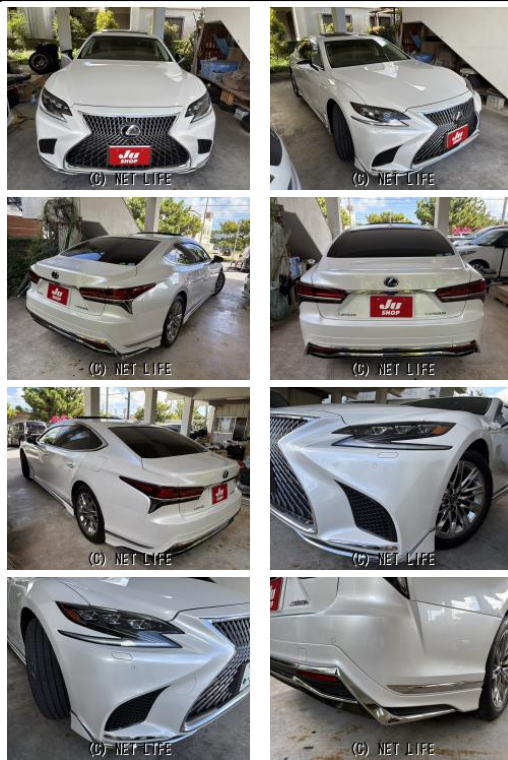

★★LINE ID[@805icatI]お友達登録してお気軽にお問い合わせくだ
 さい★このお車のご返済例「ボーナス払いなし♪月々5000円～OK♪」カワイイ車
 、カッコいい車、毎週続々在庫致しますので、お見逃しがないようにお願いいたします!.

AUTO SHOP せでゅ～す☆お～とのお問い合わせ

098-921-3970

※お問合せの際は、「クロスロード」を見た！とお伝えください。

更新日 10月22日 13:57

<https://www.o-cross.net/car/lexus/S005/003524-1241022-N0003/>

AUTO SHOP せでゅ～す☆お～と

沖縄県沖縄市登川2-24-10

営業時間:

10:00～19:00

日曜日 12:00～19:00

定休日: 年中無休

| | | | |
|------------------------|--|-------|-----|
| 車名 | レクサス LS LS500h★バージョンL☆ モデルスタフルエアロ★サンル... | | |
| 本体価格(消費税込) 支払総額(税込) | 478万円 (498万円) | | |
| 年式 | 2017年 (H29) | | |
| 走行距離 | 12万 km | | |
| 保証 | 保証付・3ヶ月・3千km | | |
| 法定整備 | 法定整備含 | | |
| 色 | ソニックホワイト | | |
| 車検 | 検R6/12 | 修復歴 | 無 |
| リサイクル | リ済込 | 駆動方式 | 2WD |
| 燃料 | ガソリン | ミッション | AT |
| ハンドル | 右 | 乗車定員 | 5名 |
| ドア | 4D | 車台番号 | 898 |