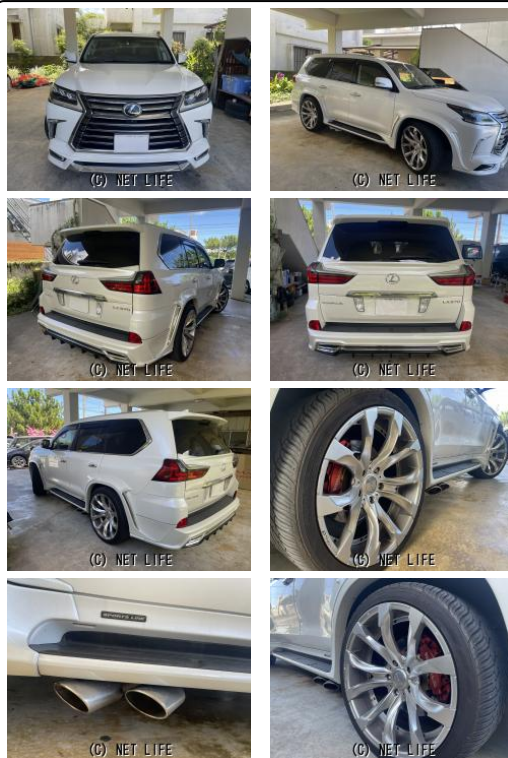

★★LINE ID[@805icatI]お友達登録してお気軽にお問い合わせくだ  
 さい★このお車のご返済例「ボーナス払いなし♪月々5000円～OK♪」カワイイ車  
 、カッコいい車、毎週続々在庫致しますので、お見逃しがないようにお願いいたします!.

車名	レクサス LX LX570★フルWALDコン プリート車☆サンルーフ★本革...		
本体価格(消費税込) 支払総額(税込)	920万円 (950万円)		
年式	2016年 (H28)		
走行距離	8万 km		
保証	保証付・3ヶ月・3千km		
法定整備	法定整備含		
色	パールホホワイト		
車検	検R7/11	修復歴	無
リサイクル	リ済込	駆動方式	4WD
燃料	ガソリン	ミッション	AT
ハンドル	右	乗車定員	8名
ドア	5D	車台番号	207

**装備・内装・外装・安全装備**

パワーステアリング・パワーウィンドウ・エアコン・Wエアコン・光軸調整・  
 LEDライト・ETC・ウインカーミラー・フォグランプ・プライバシーガラス・  
 電格ミラー・電動リアゲート・キーレス・スマートキー・プッシュスタート・  
 集中ドアロック・盗難防止装置・TV(フルセグ/)-ナビ(HDDナビ)・本革シート・  
 三列シート・シートヒーター・シートエアコン・パワーシート・  
 カメラ(フロント/サイド/バック/)-サンルーフ・ルーフレール・リアスポイラー・  
 ABS・横滑り防止装置・衝突被害軽減ブレーキ・衝突安全ボディ・  
 エアバック(運転席/)-