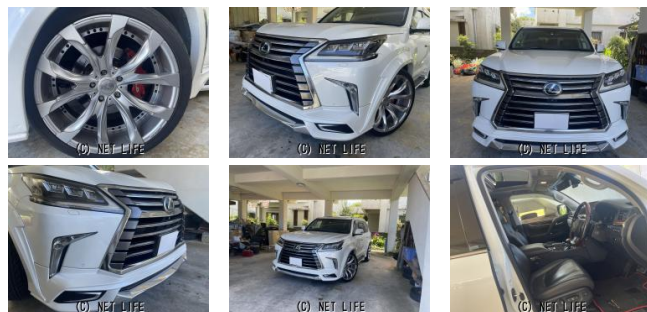

★★LINE ID[@805icatI]お友達登録してお気軽にお問い合わせくだ  
 さい★このお車のご返済例「ボーナス払いなし♪月々5000円～OK♪」カワイイ車  
 、カッコいい車、毎週続々在庫致しますので、お見逃しがないようにお願いいたします!.

車名	レクサス LX LX570★フルWALDコン プリート車☆サンルーフ★本革...		
本体価格(消費税込) 支払総額(税込)	920万円 (950万円)		
年式	2016年 (H28)		
走行距離	8万 km		
保証	保証付・3ヶ月・3千km		
法定整備	法定整備含		
色	パールホホワイト		
車検	検R7/11	修復歴	無
リサイクル	リ済込	駆動方式	4WD
燃料	ガソリン	ミッション	AT
ハンドル	右	乗車定員	8名
ドア	5D	車台番号	207