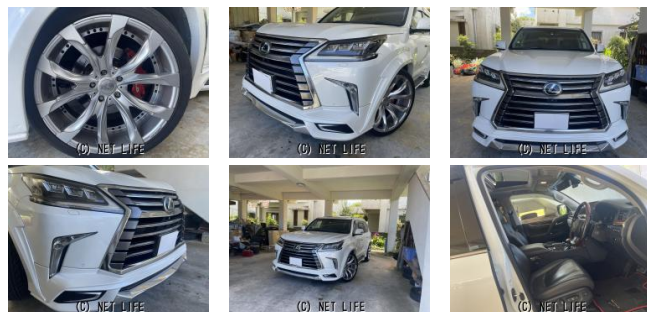

★★LINE ID[@805icatI]お友達登録してお気軽にお問い合わせくだ
 さい★このお車のご返済例「ボーナス払いなし♪月々5000円～OK♪」カワイイ車
 、カッコいい車、毎週続々在庫致しますので、お見逃しがないようにお願いいたします!.

車名	レクサス LX LX570★フルWALDコン プリート車☆サンルーフ★本革...		
本体価格(消費税込) 支払総額(税込)	920万円 (950万円)		
年式	2016年 (H28)		
走行距離	8万 km		
保証	保証付・3ヶ月・3千km		
法定整備	法定整備含		
色	パールホホワイト		
車検	検R7/11	修復歴	無
リサイクル	リ済込	駆動方式	4WD
燃料	ガソリン	ミッション	AT
ハンドル	右	乗車定員	8名
ドア	5D	車台番号	207