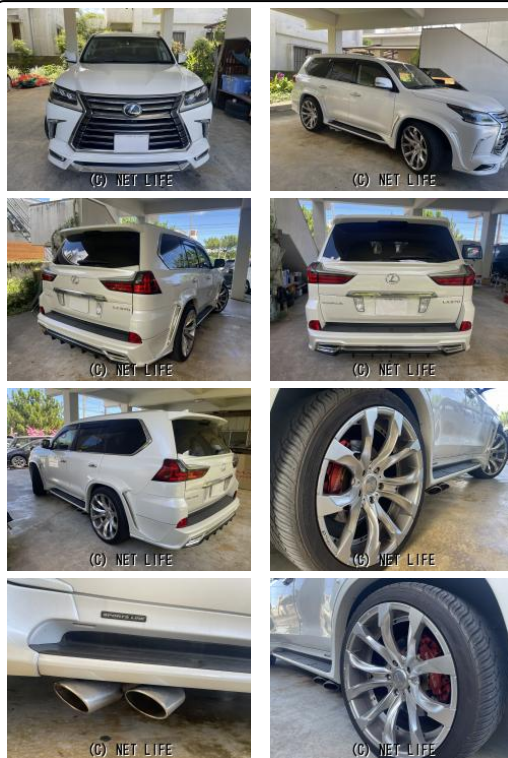

★★LINE ID[@805icatI]お友達登録してお気軽にお問い合わせくだ
 さい★このお車のご返済例「ボーナス払いなし♪月々5000円～OK♪」カワイイ車
 、カッコいい車、毎週続々在庫致しますので、お見逃しがないようにお願いいたします!.

車名	レクサス LX LX570★フルWALDコン プリート車☆サンルーフ★本革...		
本体価格(消費税込) 支払総額(税込)	920万円 (950万円)		
年式	2016年 (H28)		
走行距離	8万 km		
保証	保証付・3ヶ月・3千km		
法定整備	法定整備含		
色	パールホホワイト		
車検	検R7/11	修復歴	無
リサイクル	リ済込	駆動方式	4WD
燃料	ガソリン	ミッション	AT
ハンドル	右	乗車定員	8名
ドア	5D	車台番号	207

装備・内装・外装・安全装備

パワーステアリング・パワーウィンドウ・エアコン・Wエアコン・光軸調整・
 LEDライト・ETC・ウインカーミラー・フォグランプ・プライバシーガラス・
 電格ミラー・電動リアゲート・キーレス・スマートキー・プッシュスタート・
 集中ドアロック・盗難防止装置・TV(フルセグ/)・ナビ(HDDナビ)・本革シート・
 三列シート・シートヒーター・シートエアコン・パワーシート・
 カメラ(フロント/サイド/バック/)・サンルーフ・ルーフレール・リアスポイラー・
 ABS・横滑り防止装置・衝突被害軽減ブレーキ・衝突安全ボディ・
 エアバック(運転席/)