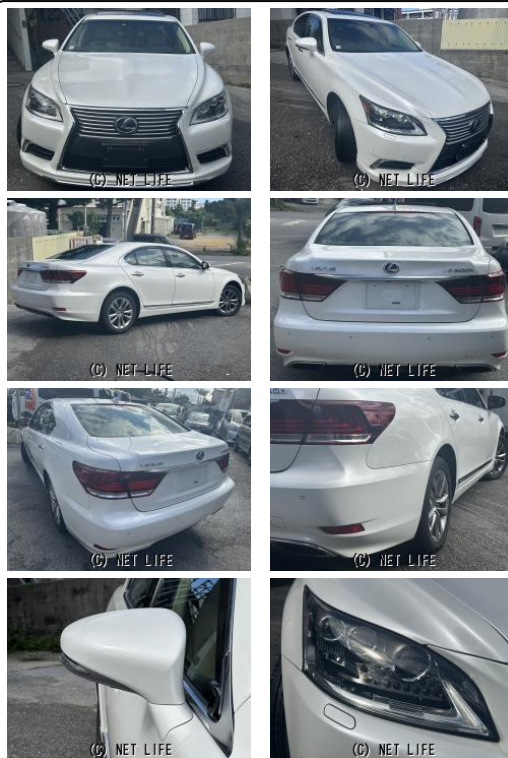

★★LINE ID[@805icatI]お友達登録してお気軽にお問い合わせくだ
 さい★このお車のご返済例「ボーナス払いなし♪月々5000円～OK♪」カワイイ車
 、カッコいい車、毎週続々在庫致しますので、お見逃しがないようにお願いいたします!.

車名	レクサス LS LS600h バージョンL ★人気のパール☆本革★マルチ...		
本体価格(消費税込) 支払総額(税込)	219万円 (239万円)		
年式	2015年 後期 (H27)		
走行距離	17.4万 km		
保証	保証付・1ヶ月・1千km		
法定整備	法定整備含		
色	ホワイトパールクリスタルシャイン		
車検	検R8/7	修復歴	無
リサイクル	リ済込	駆動方式	4WD
燃料	ガソリン	ミッション	AT
ハンドル	右	乗車定員	5名
ドア	4D	車台番号	428

装備備考

●WA/C●オートA/C●ナビ●Wエアバック●5人乗り●LI

AUTO SHOP せでゅ～す☆お～とのお問い合わせ

098-921-3970

※お問合せの際は、「クロスロード」を見た！とお伝えください。

更新日 07月02日 09:42

<https://www.o-cross.net/car/lexus/S005/003524-1240217-N0001/>

AUTO SHOP せでゅ～す☆お～と