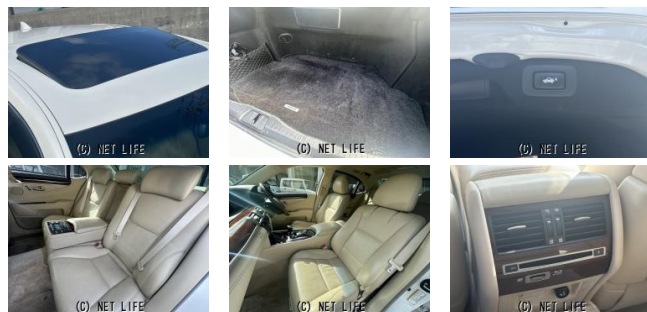

★★LINE ID[@805icatI]お友達登録してお気軽にお問い合わせくだ
さい★このお車のご返済例「ボーナス払いなし♪月々5000円～OK♪」カワイイ車
、カッコいい車、毎週続々在庫致しますので、お見逃しがないようにお願いいたします!.

車名	レクサス LS LS600h バージョンL ★人気のパール☆本革★マルチ...		
本体価格(消費税込) 支払総額(税込)	219万円 (239万円)		
年式	2015年 後期 (H27)		
走行距離	17.4万 km		
保証	保証付・1ヶ月・1千km		
法定整備	法定整備含		
色	ホワイトパールクリスタルシャイン		
車検	検R8/7	修復歴	無
リサイクル	リ済込	駆動方式	4WD
燃料	ガソリン	ミッション	AT
ハンドル	右	乗車定員	5名
ドア	4D	車台番号	428

装備・内装・外装・安全装備

パワーステアリング・パワーウィンドウ・エアコン・Wエアコン・光軸調整・LEDライト・ETC・ウインカーミラー・フォグランプ・プライバシーガラス・電格ミラー・電動リアゲート・キーレス・スマートキー・キーフリースタート・プッシュスタート・集中ドアロック・盗難防止装置・TV(フルセグ)/ナビ(HDDナビ)・本革シート・シートヒーター・シートエアコン・オットマン・パワーシート・カメラ(バック)/サンルーフ・ABS・横滑り防止装置・衝突被害軽減ブレーキ・衝突安全ボディ・クルーズコントロール・アイドリングストップ・エアバック(運転席/助手席/サイド)・

装備備考

●WA/C●オートA/C●ナビ●Wエアバック●5人乗り●LI

AUTO SHOP せでゅ～す☆お～とのお問い合わせ

098-921-3970

※お問合せの際は、「クロスロード」を見た！とお伝えください。

更新日 07月02日 09:42

<https://www.o-cross.net/car/lexus/S005/003524-1240217-N0001/>

AUTO SHOP せでゅ～す☆お～と

沖縄県沖縄市登川2-24-10

営業時間: 10:00～19:00
日曜日 12:00～19:00

定休日: 年中無休

NE ID[@805icatI]●他店にてローンNGだったお客様でもお気軽にご相談ください