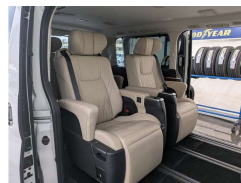

備考なし

全て新品交換して納車を致します!!!

車名

トヨタ グランエース  
2.8DTプレミアム

本体価格(消費税込)  
支払総額(税込)

550万円 (565.4万円)

年式

2022年 (R4)