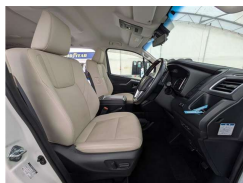

備考なし

全て新品交換して納車を致します!!!

車名

トヨタ グランエース  
2.8DTプレミアム

本体価格(消費税込)  
支払総額(税込)

550万円 (565.4万円)

年式

2022年 (R4)