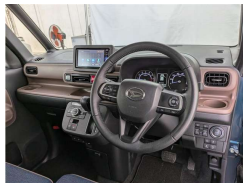

備考なし

全て新品交換して
納車を致します!!!

車名

ダイハツ ムーヴキャンバス
660セオリ-ターボ

本体価格(消費税込)
支払総額(税込)

181.5万円 (187.2万円)

年式

2022年 (R4)