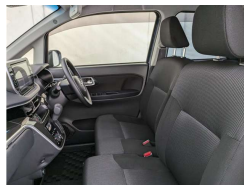

備考なし

全て新品交換して納車を致します!!!

+5項目サービス	エンジンオイル	オイルフィルター
ワイパーゴム	バッテリー	キー電池

車名

ダイハツ ムーヴ カスタム Xリミ2 SA3  
ムーヴ カスタム Xリミ2 SA3

本体価格(消費税込)  
支払総額(税込)

154万円 (159.8万円)

年式