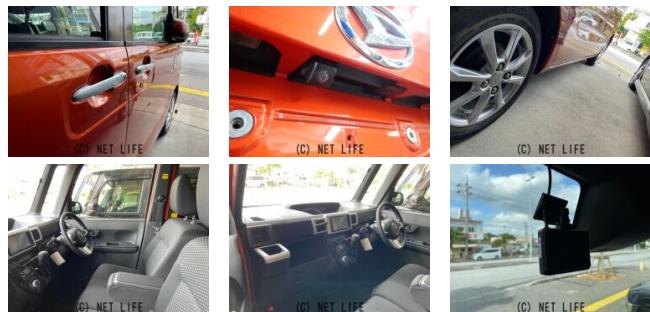

ドラレコナビブルトゥース 両側パワースライドドア

車名	ダイハツ ウェイク 660 L リミテッド SA III		
本体価格(消費税込) 支払総額(税込)	93万円 (98万円)		
年式	2019年 (R1)		
走行距離	4.3万 km		
保証	保証付・24ヶ月・30千km		
法定整備	法定整備含		
色	オレンジ		
車検	検2年付	修復歴	有
リサイクル	リ済込	駆動方式	2WD
燃料	ガソリン	ミッション	CVTインパネ
ハンドル	右	乗車定員	4名
ドア	5D	車台番号	997

装備・内装・外装・安全装備

パワーステアリング・パワーウィンドウ・エアコン・LEDライト・キーレス・スマートキー・盗難防止装置・ナビ(SDナビ他)・フルフラットシート・スライドドア(両側電動)・ABS・横滑り防止装置・衝突被害軽減ブレーキ・衝突安全ボディ・アイドリングストップ・エアバック(運転席/助手席/サイド/)

装備備考

●運転席エアバッグ●助手席エアバッグ●サイドエアバッグ●両側電動スライドドア●ABS●エアコン●パワーステアリング●パワーウィンドウ●盗難防止装置●アイドリングストップ●BT接続●...