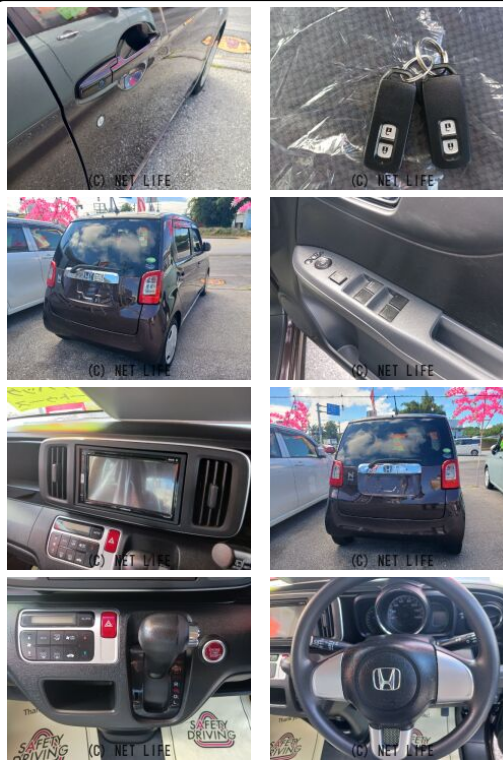

備考なし

車名	ホンダ N-ONE 660 G		
本体価格(消費税込) 支払総額(税込)	67万円 (73万円)		
年式	2013年 (H25)		
走行距離	7.1万 km		
保証	保証付・3ヶ月・3千km		
法定整備	法定整備含		
色	ブラウン		
車検	検2年付	修復歴	有
リサイクル	リ済込	駆動方式	2WD
燃料	ガソリン	ミッション	CVTインパネ
ハンドル	右	乗車定員	4名
ドア	5D	車台番号	882

装備・内装・外装・安全装備

パワーステアリング・パワーウィンドウ・エアコン・ETC・電格ミラー・
スマートキー・プッシュスタート・ABS・横滑り防止装置・
エアバック(運転席/助手席/)

装備備考

●パワーステアリング●パワーウィンドウ●エアコン●ABS●運
転席エアバッグ●助手席エアバッグ●CD●ETC●電格ミラー●
スマートキー●プッシュスタート●横滑り防止装置●BT接続

古堅モータース(株)(展示場)のお問い合わせ