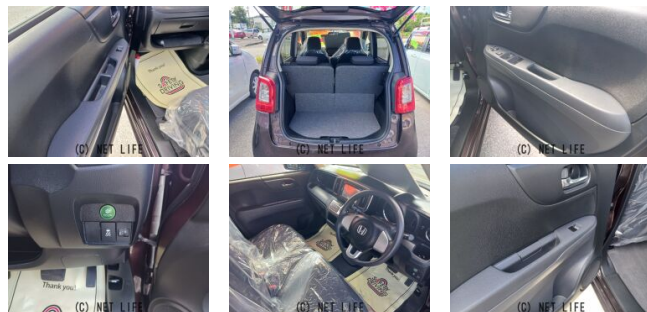

備考なし

車名	ホンダ N-ONE 660 G		
本体価格(消費税込) 支払総額(税込)	67万円 (73万円)		
年式	2013年 (H25)		
走行距離	7.1万 km		
保証	保証付・3ヶ月・3千km		
法定整備	法定整備含		
色	ブラウン		
車検	検2年付	修復歴	有
リサイクル	リ済込	駆動方式	2WD
燃料	ガソリン	ミッション	CVTインパネ
ハンドル	右	乗車定員	4名
ドア	5D	車台番号	882

装備・内装・外装・安全装備

パワーステアリング・パワーウィンドウ・エアコン・ETC・電格ミラー・
スマートキー・プッシュスタート・ABS・横滑り防止装置・
エアバック(運転席/助手席/)

装備備考

●パワーステアリング●パワーウィンドウ●エアコン●ABS●運
転席エアバッグ●助手席エアバッグ●CD●ETC●電格ミラー●
スマートキー●プッシュスタート●横滑り防止装置●BT接続

古堅モータース(株)(展示場)のお問い合わせ