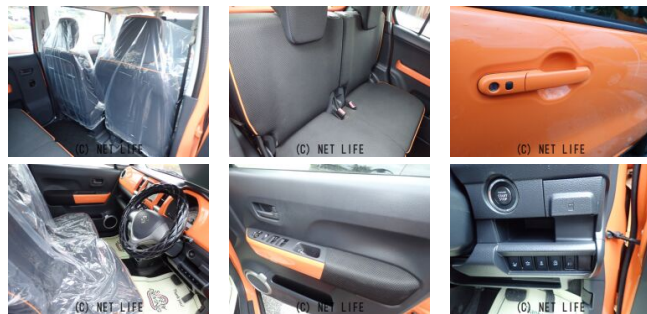

備考なし

車名	スズキ ハスラー 660 X		
本体価格(消費税込) 支払総額(税込)	89万円 (95万円)		
年式	2015年 前期 (H27)		
走行距離	6.1万 km		
保証	保証付・3ヶ月・3千km		
法定整備	法定整備含		
色	オレンジ		
車検	検2年付	修復歴	無
リサイクル	リ済込	駆動方式	2WD
燃料	ガソリン	ミッション	CVTインパネ
ハンドル	右	乗車定員	4名
ドア	5D	車台番号	095

装備・内装・外装・安全装備

パワーステアリング・パワーウィンドウ・エアコン・電格ミラー・スマートキー・
プッシュスタート・集中ドアロック・シートヒーター・カメラ(バック)・
アルミホイール・横滑り防止装置・衝突被害軽減ブレーキ・アイドリングストップ・

装備備考

●パワーステアリング●パワーウィンドウ●エアコン●バックカメラ●
電格ミラー●スマートキー●プッシュスタート●集中ドアロック●
横滑り防止装置●衝突被害軽減ブレーキ●アイドリングストップ...