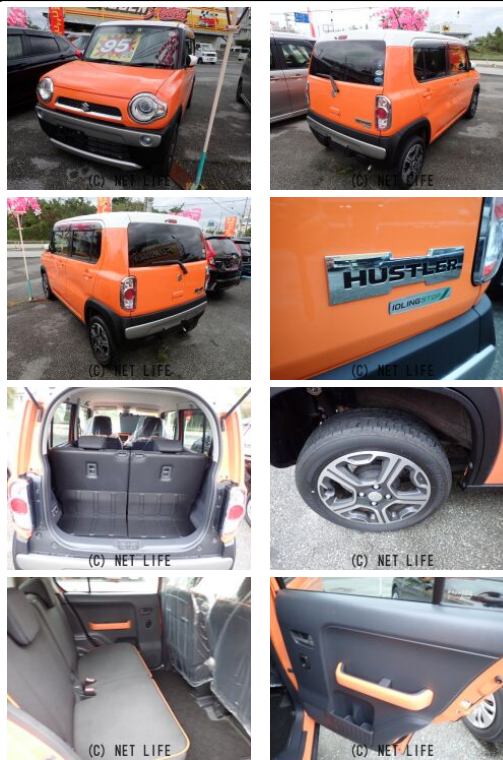

備考なし

車名	スズキ ハスラー 660 X		
本体価格(消費税込) 支払総額(税込)	89万円 (95万円)		
年式	2015年 前期 (H27)		
走行距離	6.1万 km		
保証	保証付・3ヶ月・3千km		
法定整備	法定整備含		
色	オレンジ		
車検	検2年付	修復歴	無
リサイクル	リ済込	駆動方式	2WD
燃料	ガソリン	ミッション	CVTインパネ
ハンドル	右	乗車定員	4名
ドア	5D	車台番号	095