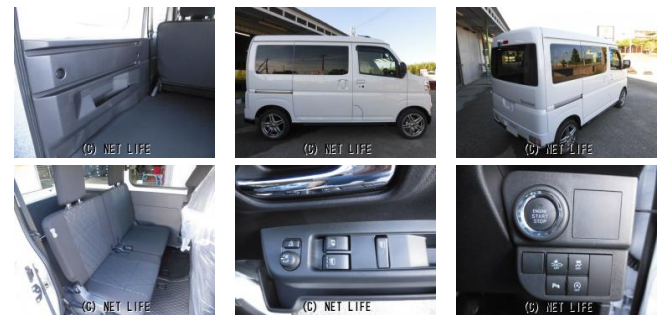

新車!2輪のマフラーで有名な「ヨシムラ」初の軽自動車用アルミホイール、ヨシムラ WRSsevenホイールキャンペーン開催!!見積もり総額にプラス8万円で14インチヨシムラホイール・タイヤ・メッキナットセットが履けます!!数に限りがありま...

車名	ダイハツ アトリー X ヨシムラホイール		
本体価格(消費税込) 支払総額(税込)	ASK (---)		
年式	2024年 (R6)		
走行距離	未走行		
保証	保証付・60ヶ月・100千km		
法定整備	法定整備含		
色	選べる6色		
車検	検2年付	修復歴	無
リサイクル	リ未	駆動方式	2WD
燃料	ガソリン	ミッション	CVTインパネ
ハンドル		乗車定員	4名
ドア	5D	車台番号	252

装備・内装・外装・安全装備

パワーステアリング・パワーウィンドウ・エアコン・LEDライト・フォグランプ・プライバシーガラス・電格ミラー・キーフリースタート・プッシュスタート・集中ドアロック・TV(フルセグ/)・カメラ(バック/)・アルミホイール(14)・ABS・アイドリングストップ・エアバック(運転席/)・

装備備考

●LED室内灯

CRAFTMANのお問い合わせ

098-998-0229

※お問合せの際は、「クロスロード」を見た!とお伝えください。