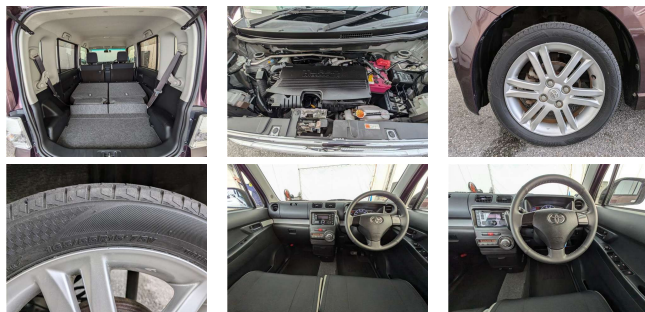

備考なし

全て新品交換して
納車を致します!!!

車名

トヨタ ピクシススペース
ピクシススペース カスタム
RS

本体価格(消費税込)
支払総額(税込)

49.5万円 (55.2万円)

年式

2014年 (H26)