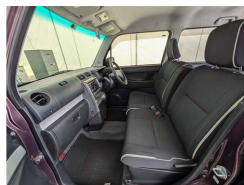

備考なし

全て新品交換して
納車を致します!!!

車名

トヨタ ピクシススペース
ピクシススペース カスタム
RS

本体価格(消費税込)
支払総額(税込)

49.5万円 (55.2万円)

年式

2014年 (H26)