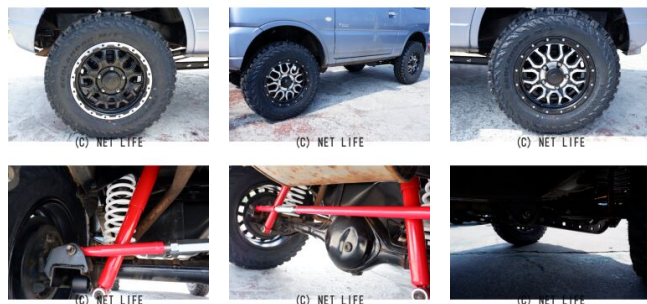

H様、即決ご契約ありがとうございます<(\_ \_)>永く楽しいジムニーライフを全力サポートさせていただきますのでどうぞよろしくお願いたします。

車名	スズキ ジムニー 660 クロスアドベンチャー 4WD		
本体価格(消費税込) 支払総額(税込)	<b>ご成約 (---)</b>		
年式	2013年 後期 (H25)		
走行距離	11.7万 km		
保証	保証付・24ヶ月・30千km		
法定整備	法定整備含		
色	ブリーズブルーメタリック		
車検	検R8/9	修復歴	無
リサイクル	リ済込	駆動方式	4WD
燃料	ガソリン	ミッション	5MTフロア
ハンドル	右	乗車定員	4名
ドア	3D	車台番号	071

**装備・内装・外装・安全装備**

パワーステアリング・パワーウィンドウ・エアコン・電格ミラー・キーレス・集中ドアロック・シートヒーター・ハーフレザーシート・アルミホイール(16)・リフトアップ・ABS・エアバック(運転席/助手席/)

**装備備考**

●パワーステアリング●パワーウィンドウ●エアコン●キーレス●ABS●運転席エアバッグ●助手席エアバッグ●電格ミラー●集中ドアロック●ラジオ●CD●ミュージック接続可●BT接続●US...