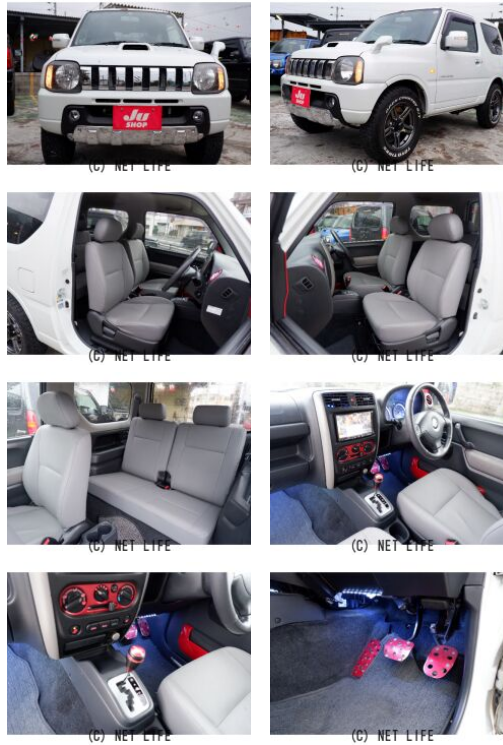

備考なし

車名	スズキ ジムニー 660 ランドベンチャー 4 WD		
本体価格(消費税込) 支払総額(税込)	ASK (---)		
年式	2010年 (H22)		
走行距離	12万 km		
保証	保証付・24ヶ月・30千km		
法定整備	法定整備含		
色	パール		
車検	検2年付	修復歴	有
リサイクル	リ済込	駆動方式	4WD
燃料	ガソリン	ミッション	4ATフロア
ハンドル	右	乗車定員	4名
ドア	3D	車台番号	725

装備・内装・外装・安全装備

パワーステアリング・パワーウィンドウ・エアコン・ Fogランプ・電格ミラー・キーレス・ハーフレザーシート・アルミホイール(16)・ABS・エアバック(運転席/助手席/)

装備備考

●パワーステアリング●パワーウィンドウ●エアコン●キーレス●ABS●運転席エアバッグ●助手席エアバッグ●CD●ミュージック接続可●Fogランプ●電格ミラー●ラジオ●ハーフレザーシー...

ガレーヂTOMOのお問い合わせ