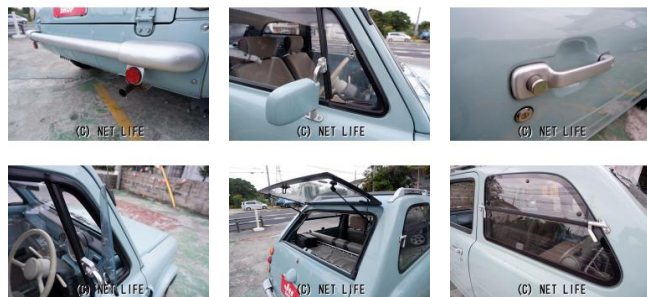

大事にしていた車両を譲ってもらい、車庫保管で大事に乗っていましたが、なかなか乗る機会がないため大事にしてくれる方にお譲りしたいと思います。古い車なので気になるところもありますし、この手の車両は雨漏れもあります。それを上回る楽しい車です

車名	日産 パオ キャンバストップ 社長の自家用車!乗らないので、大事にし...		
本体価格(消費税込) 支払総額(税込)	<b>83万円 (88万円)</b>		
年式	1990年 (H2)		
走行距離	20万 km		
保証	保証無		
法定整備	法定整備含		
色	水色II		
車検	検2年付	修復歴	無
リサイクル	リ済込	駆動方式	2WD
燃料	ガソリン	ミッション	AT
ハンドル	右	乗車定員	4名
ドア	3D	車台番号	953

**装備・内装・外装・安全装備**

パワーステアリング・エアコン・ETC・

**装備備考**

●キャンバストップ

ガレーヂTOMOのお問い合わせ

**098-989-5517**

※お問合せの際は、「クロスロード」を見た！とお伝えください。

更新日 01月19日 14:06