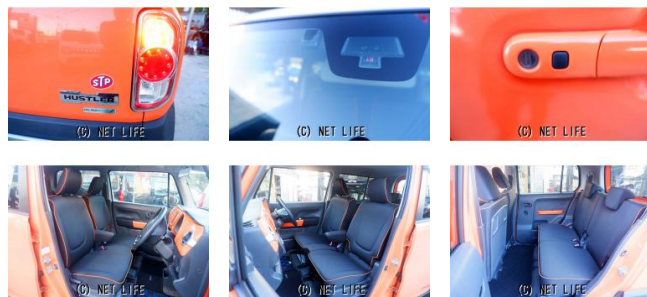

久しぶりの入荷です。リフトアップハスラー“アゲTOMO”です!充実装備です!
 気になる方は逢いに来てください!

車名	スズキ ハスラー G 本土中古・リフトアップカ スタム・ホワイトリボンタイヤ		
本体価格(消費税込) 支払総額(税込)	55万円 (59万円)		
年式	2014年 (H26)		
走行距離	18万 km		
保証	保証付・3ヶ月・3千km		
法定整備	法定整備含		
色	オレンジII		
車検	検2年付	修復歴	無
リサイクル	リ済込	駆動方式	4WD
燃料	ガソリン	ミッション	CVTインパネ
ハンドル	右	乗車定員	4名
ドア	5D	車台番号	248

装備・内装・外装・安全装備

ETC・プッシュスタート・TV(フルセグ)/ナビ(メモリーナビ他)・シートヒーター・カメラ(バック)/

装備備考

●本土中古・修復なし評価3.5●ホワイトリボンタイヤ155S

R15

ガレーヂTOMOのお問い合わせ

098-989-5517

※お問合せの際は、「クロスロード」を見た!とお伝えください。