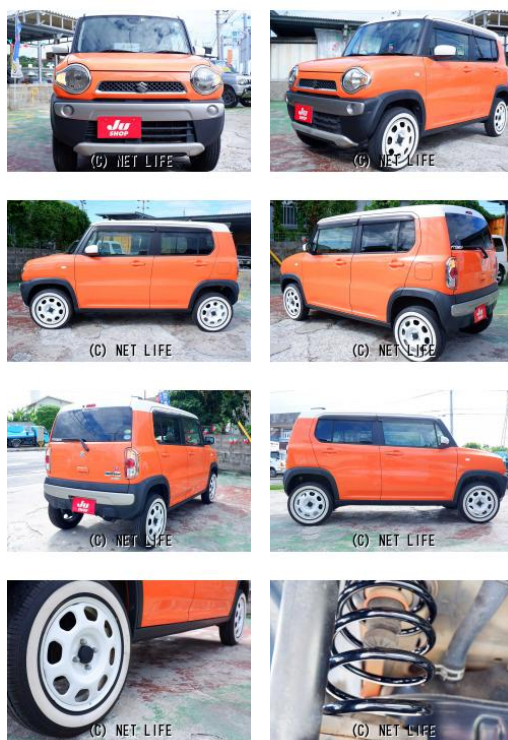

久しぶりの入荷です。リフトアップハスラー“アゲTOMO”です!充実装備です!
 気になる方は逢いに来てください!

車名	スズキ ハスラー G 本土中古・リフトアップカ スタム・ホワイトリボンタイヤ		
本体価格(消費税込) 支払総額(税込)	55万円 (59万円)		
年式	2014年 (H26)		
走行距離	18万 km		
保証	保証付・3ヶ月・3千km		
法定整備	法定整備含		
色	オレンジII		
車検	検2年付	修復歴	無
リサイクル	リ済込	駆動方式	4WD
燃料	ガソリン	ミッション	CVTインパネ
ハンドル	右	乗車定員	4名
ドア	5D	車台番号	248

装備・内装・外装・安全装備

ETC・プッシュスタート・TV(フルセグ)/ナビ(メモリーナビ他)・シートヒーター・カメラ(バック)/

装備備考

●本土中古・修復なし評価3.5●ホワイトリボンタイヤ155S

R15

ガレーヂTOMOのお問い合わせ

098-989-5517

※お問合せの際は、「クロスロード」を見た!とお伝えください。