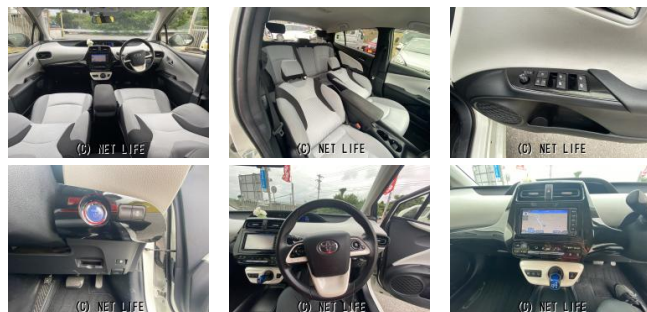

備考なし

車名	トヨタ プリウス		
本体価格(消費税込) 支払総額(税込)	118万円 (122万円)		
年式	2016年 (H28)		
走行距離	8万 km		
保証	保証無		
法定整備	法定整備無		
色	ホワイト		
車検	検R7/2	修復歴	無
リサイクル	リ済込	駆動方式	—
燃料	ガソリン	ミッション	—
ハンドル	右	乗車定員	5名
ドア	5D	車台番号	229

装備・内装・外装・安全装備

パワーステアリング・パワーウィンドウ・エアコン・LEDライト・ETC・
ウinkerミラー・フォグランプ・電格ミラー・キーレス・スマートキー・
キーフリースタート・プッシュスタート・TV(フルセグ)/ナビ(メモリーナビ他)・
フルフラットシート・カメラ(バック)/ABS・横滑り防止装置・
エアバック(運転席/助手席/サイド)・

装備備考

●オートA/C

TSS自動車整備工場のお問い合わせ

098-994-6994