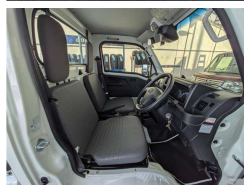

備考なし

OTM GROUP

全て新品交換して
納車を致します!!!

車名

トヨタ ピクシストラック
660 スタンダード SAI
Ilt 3方開

本体価格(消費税込)
支払総額(税込)

110万円 (114.6万円)

年式