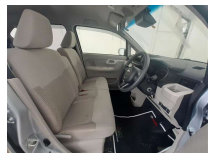

沖縄にとってかけがえのない会社へ。

沖繩トヨタグループ