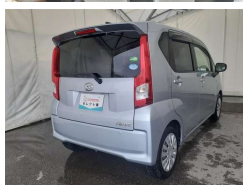

備考なし

沖縄にとってかけがえのない会社へ。

沖繩トヨタグループ

全て新品交換して
納車を致します!!!

沖繩トヨタ自動車株式会社 トヨタタウン国場店のお問い合わせ

098-834-1157

※お問合せの際は、「クロスロード」を見た！とお伝えください。

更新日 11月15日 06:47

<https://www.o-cross.net/car/daihatsu/S012/002993-1241115-N0001/>

車名	ダイハツ ムーヴ 660 L SAIII		
本体価格(消費税込) 支払総額(税込)	88万円 (93.8万円)		
年式	2019年 (R1)		
走行距離	3.2万 km		
保証	保証付		
法定整備	法定整備含		
色	シルバーメタリック		
車検	無	修復歴	無
リサイクル	リ済込	駆動方式	2WD
燃料	ガソリン	ミッション	CVTインパネ
ハンドル	右	乗車定員	4名
ドア	5D	車台番号	561