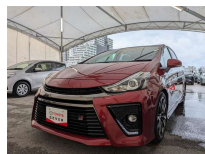

備考なし

全て新品交換して納車を致します!!!

+5項目サービス	エンジンオイル	オイルフィルター
ワイパーゴム	バッテリー	キー電池

車名	トヨタ プリウスα プリウスアルファSツーリング SCTG		
本体価格(消費税込) 支払総額(税込)	275万円 (283.8万円)		
年式	2020年 (R2)		
走行距離	5.7万 km		
保証	保証付		
法定整備	法定整備含		
色	ダークレッドマイカ		
車検	無	修復歴	無
リサイクル	リ済込	駆動方式	2WD
燃料	ハイブリッド	ミッション	AT
ハンドル	右	乗車定員	5名
ドア	5D	車台番号	085