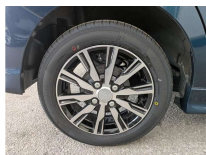

備考なし

全て新品交換して納車を致します!!!

車名	ダイハツ タント 660カスタムXトップエディションVS SAIII		
本体価格(消費税込) 支払総額(税込)	154万円 (159.1万円)		
年式	2019年 (R1)		
走行距離	3.5万 km		
保証	保証付		
法定整備	法定整備含		
色	ダークブルー		
車検	検R8/6	修復歴	無
リサイクル	リ済込	駆動方式	2WD
燃料	ガソリン	ミッション	AT
ハンドル	右	乗車定員	4名
ドア	5D	車台番号	385