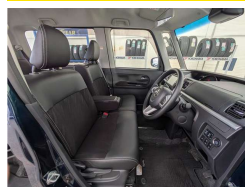

備考なし

全て新品交換して納車を致します!!!

車名	ダイハツ タント 660カスタムXトップエディションVS SAIII		
本体価格(消費税込) 支払総額(税込)	154万円 (159.1万円)		
年式	2019年 (R1)		
走行距離	3.5万 km		
保証	保証付		
法定整備	法定整備含		
色	ダークブルー		
車検	検R8/6	修復歴	無
リサイクル	リ済込	駆動方式	2WD
燃料	ガソリン	ミッション	AT
ハンドル	右	乗車定員	4名
ドア	5D	車台番号	385

装備・内装・外装・安全装備

パワーステアリング・パワーウィンドウ・エアコン・オートライト・HID・LEDライト・キーレス・スマートキー・盗難防止装置・TV(フルセグ/)・ナビ(SDナビ他)・ベンチシート・カメラ(全周囲/バック/)・スライドドア(両側電動)・アルミホイール・ABS・横滑り防止装置・衝突被害軽減ブレーキ・アイドリングストップ・エアバック(運転席/)

装備備考

沖縄トヨタ自動車株式会社 トヨタタウン浦添店のお問い合わせ