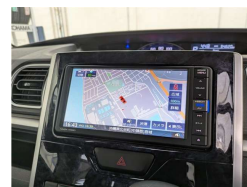

備考なし

全て新品交換して納車を致します!!!

車名	ダイハツ タント 660カスタムXトップエディションVS SAIII		
本体価格(消費税込) 支払総額(税込)	154万円 (159.1万円)		
年式	2019年 (R1)		
走行距離	3.5万 km		
保証	保証付		
法定整備	法定整備含		
色	ダークブルー		
車検	検R8/6	修復歴	無
リサイクル	リ済込	駆動方式	2WD
燃料	ガソリン	ミッション	AT
ハンドル	右	乗車定員	4名
ドア	5D	車台番号	385