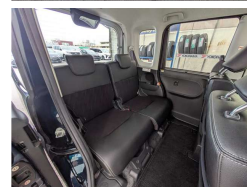

備考なし

全て新品交換して納車を致します!!!

車名	ダイハツ タント 660カスタムXトップエディションVS SAIII		
本体価格(消費税込) 支払総額(税込)	154万円 (159.1万円)		
年式	2019年 (R1)		
走行距離	3.5万 km		
保証	保証付		
法定整備	法定整備含		
色	ダークブルー		
車検	検R8/6	修復歴	無
リサイクル	リ済込	駆動方式	2WD
燃料	ガソリン	ミッション	AT
ハンドル	右	乗車定員	4名
ドア	5D	車台番号	385

装備・内装・外装・安全装備

パワーステアリング・パワーウィンドウ・エアコン・オートライト・HID・LEDライト・キーレス・スマートキー・盗難防止装置・TV(フルセグ/)・ナビ(SDナビ他)・ベンチシート・カメラ(全周囲/バック/)・スライドドア(両側電動)・アルミホイール・ABS・横滑り防止装置・衝突被害軽減ブレーキ・アイドリングストップ・エアバック(運転席/)

装備備考

沖縄トヨタ自動車株式会社 トヨタタウン浦添店のお問い合わせ