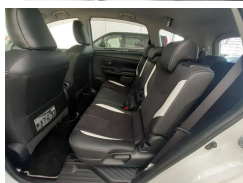

備考なし

沖縄にとってかけがえのない会社へ。

沖縄トヨタグループ

全て新品交換して納車を致します!!!

+5項目サービス	エンジンオイル	オイルフィルター
ワイパーゴム	バッテリー	キー電池

車名	トヨタ プリウスα プリウスアルファG'sSツーリングセ		
本体価格(消費税込) 支払総額(税込)	225.5万円 (233.4万円)		
年式	2016年 (H28)		
走行距離	5.6万 km		
保証	保証付		
法定整備	法定整備含		
色	パールマイカ		
車検	無	修復歴	無
リサイクル	リ済込	駆動方式	2WD
燃料	ハイブリッド	ミッション	AT
ハンドル	右	乗車定員	7名
ドア	5D	車台番号	845

装備・内装・外装・安全装備

パワーステアリング・パワーウィンドウ・エアコン・オートライト・HID・LEDライト・ETC・キーレス・スマートキー・盗難防止装置・TV(フルセグ/ナビ(SDナビ他)・三列シート・カメラ(バック/・アルミホイール・ABS・横滑り防止装置・エアバック(運転席/)

装備備考

沖縄トヨタ自動車株式会社 トヨタタウン浦添店のお問い合わせ

098-877-3611

※お問合せの際は、「クロスロード」を見た！とお伝えください。