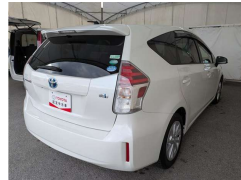

備考なし

全て新品交換して納車を致します!!!

車名	トヨタ プリウスα プリウスアルファ S		
本体価格(消費税込) 支払総額(税込)	176万円 (183.9万円)		
年式	2015年 (H27)		
走行距離	7.5万 km		
保証	保証付		
法定整備	法定整備含		
色	パールマイカ		
車検	無	修復歴	無
リサイクル	リ済込	駆動方式	2WD
燃料	ハイブリッド	ミッション	AT
ハンドル	右	乗車定員	7名
ドア	5D	車台番号	851