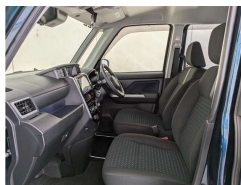

備考なし

全て新品交換して納車を致します!!!

車名	トヨタ ルーミー 1.0カスタムG		
本体価格(消費税込) 支払総額(税込)	187万円 (192.7万円)		
年式	2022年 (R4)		
走行距離	1.7万 km		
保証	保証付		
法定整備	法定整備含		
色	ダークブルー		
車検	検R7/10	修復歴	無
リサイクル	リ済込	駆動方式	2WD
燃料	ガソリン	ミッション	AT
ハンドル	右	乗車定員	5名
ドア	5D	車台番号	676

装備・内装・外装・安全装備

パワーステアリング・パワーウィンドウ・エアコン・オートライト・HID・LEDライト・ETC・キーレス・スマートキー・盗難防止装置・TV(フルセグ/)・ナビ(メモリーナビ他)・カメラ(全周囲/バック/)・スライドドア(両側電動)・アルミホイール・ABS・横滑り防止装置・衝突被害軽減ブレーキ・アイドリングストップ・エアバック(運転席/)

装備備考

沖縄トヨタ自動車株式会社 トヨタタウン浦添店のお問い合わせ